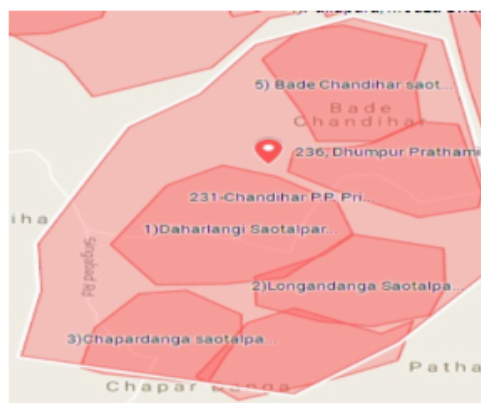

নির্বাচক নিবন্ধন আধিকারিকের স্বাক্ষর

Nazri Naksha

Google Map View

Polling Station Building Front View

Polling Station Front View

Cad View

Key MAP View

বিধানসভা নির্বাচনক্ষেত্রের নং, নাম : 43-হবিবপুর  
ভাগ নং, নাম : 1-দাহারলাঙ্গী সাঁওতালপাড়া,