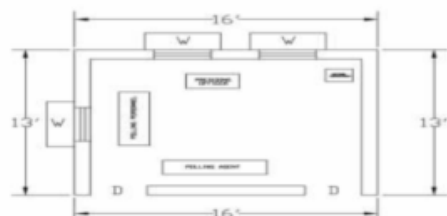

নির্বাচক নিবন্ধন আধিকারিকের স্বাক্ষর

Nazri Naksha

Google Map View

Polling Station Building Front View

Polling Station Front View

Cad View

Key MAP View

বিধানসভা নির্বাচনক্ষেত্রের নং, নাম : 43-হবিবপুর
ভাগ নং, নাম : 1-বজ্ররক খানপুর,