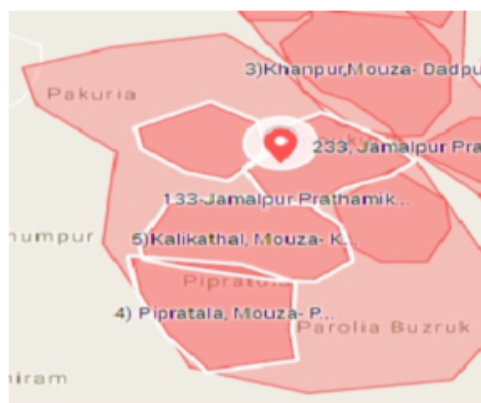

নির্বাচক নিবন্ধন আধিকারিকের স্বাক্ষর

Nazri Naksha

Google Map View

Polling Station Building Front View

Polling Station Front View

Cad View

Key MAP View

1	YTU1513027	নাম : সোনামনি সরেন স্বামীর নাম: শ্যামল মার্ভি বাড়ির নং : এন0000 বয়স : 32 লিঙ্গ : মহিলা	ফটো উপলব্ধ	Q 2	YTU1174333	নাম : তালা কিস্ক পিতার নাম: নেপাল কিস্ক বাড়ির নং : n0000 বয়স : 31 লিঙ্গ : পুরুষ	ফটো উপলব্ধ	Q 3	YTU1174317	নাম : ইলিশন কিস্ক পিতার নাম: নেপাল কিস্ক বাড়ির নং : বয়স : 36 লিঙ্গ : পুরুষ	ফটো উপলব্ধ
4	WB/07/039/561227	নাম : বদিন কিস্ক স্বামীর নাম: আবু টুডু বাড়ির নং : n0012 বয়স : 51 লিঙ্গ : মহিলা	ফটো উপলব্ধ	5	WB/07/039/561274	নাম : সালনী চৌড়ে স্বামীর নাম: উকিল মূর্মু বাড়ির নং : n0247 বয়স : 58 লিঙ্গ : মহিলা	ফটো উপলব্ধ	6	YTU0659284	নাম : শ্রী মাতি টুডু পিতার নাম: মুনসী টুডু বাড়ির নং : n0249 বয়স : 42 লিঙ্গ : পুরুষ	ফটো উপলব্ধ
7	MQQ3416641	নাম : শিব টুডু পিতার নাম: সশ্বর টুডু বাড়ির নং : n0239 বয়স : 50 লিঙ্গ : পুরুষ	ফটো উপলব্ধ	8	MQQ3337748	নাম : বাজাল টুডু পিতার নাম: মাতাল টুডু বাড়ির নং : n0002 বয়স : 46 লিঙ্গ : পুরুষ	ফটো উপলব্ধ	9	MQQ3201142	নাম : লুকাশ টুডু পিতার নাম: দুর্গা টুডু বাড়ির নং : n0198 বয়স : 43 লিঙ্গ : পুরুষ	ফটো উপলব্ধ
10	YTU2049807	নাম : মেনকা মূর্মু স্বামীর নাম: শিব টুডু বাড়ির নং : n0239 বয়স : 27 লিঙ্গ : মহিলা	ফটো উপলব্ধ	11	MQQ1537208	নাম : তালা মার্ভী স্বামীর নাম: মাতলা টুডু বাড়ির নং : n0002 বয়স : 69 লিঙ্গ : মহিলা	ফটো উপলব্ধ	12	YTU2226710	নাম : চুলু টুডু পিতার নাম: বুকু টুডু বাড়ির নং : n0009 বয়স : 54 লিঙ্গ : পুরুষ	ফটো উপলব্ধ
13	WZJ0807933	নাম : হাকিম টুডু পিতার নাম: রমেশ টুডু বাড়ির নং : n0205 বয়স : 35 লিঙ্গ : পুরুষ	ফটো উপলব্ধ	14	YTU2049708	নাম : তালামই মূর্মু স্বামীর নাম: হাকিম টুডু বাড়ির নং : n0205 বয়স : 30 লিঙ্গ : মহিলা	ফটো উপলব্ধ	15	YTU1699594	নাম : মাঝি মার্ভি পিতার নাম: হোপনা মার্ভি বাড়ির নং : এন0008 বয়স : 35 লিঙ্গ : পুরুষ	ফটো উপলব্ধ
16	WB/07/039/561221	নাম : মেলচো টুডু পিতার নাম: লক্ষীরাম টুডু বাড়ির নং : এন0000 বয়স : 53 লিঙ্গ : মহিলা	ফটো উপলব্ধ	17	YTU2112902	নাম : বিজয় টুডু পিতার নাম: বোয়লা টুডু বাড়ির নং : এন0000 বয়স : 23 লিঙ্গ : পুরুষ	ফটো উপলব্ধ	18	MQQ3635836	নাম : আশালতা টুডু পিতার নাম: লক্ষীরাম টুডু বাড়ির নং : n0008 বয়স : 59 লিঙ্গ : মহিলা	ফটো উপলব্ধ
19	MQQ3333226	নাম : আবু টুডু পিতার নাম: খুকু টুডু বাড়ির নং : n0013 বয়স : 53 লিঙ্গ : পুরুষ	ফটো উপলব্ধ	20	YTU1384023	নাম : প্রমেশ্বর টুডু পিতার নাম: আবু টুডু বাড়ির নং : n0013 বয়স : 35 লিঙ্গ : পুরুষ	ফটো উপলব্ধ	21	YTU1509926	নাম : প্রশান্তন টুডু পিতার নাম: আবু টুডু বাড়ির নং : n0013 বয়স : 30 লিঙ্গ : পুরুষ	ফটো উপলব্ধ
22	WB/07/039/570201	নাম : বয়লা টুডু পিতার নাম: মাতলা টুডু বাড়ির নং : n0002 বয়স : 53 লিঙ্গ : পুরুষ	ফটো উপলব্ধ	23	MQQ3417532	নাম : অঞ্জলী কিস্ক স্বামীর নাম: বয়লা টুডু বাড়ির নং : n0002 বয়স : 39 লিঙ্গ : মহিলা	ফটো উপলব্ধ	24	YTU1509934	নাম : রাজেশ টুডু পিতার নাম: মাতলা টুডু বাড়ির নং : n0002 বয়স : 38 লিঙ্গ : পুরুষ	ফটো উপলব্ধ
25	YTU1781640	নাম : মাঝি টুডু পিতার নাম: মাতলা টুডু বাড়ির নং : n0002 বয়স : 28 লিঙ্গ : পুরুষ	ফটো উপলব্ধ	26	YTU0956789	নাম : কমল টুডু পিতার নাম: সশ্বর টুডু বাড়ির নং : N0000 বয়স : 42 লিঙ্গ : পুরুষ	ফটো উপলব্ধ	27	YTU1075126	নাম : সুবোধ টুডু পিতার নাম: সশ্বর টুডু বাড়ির নং : n0240 বয়স : 34 লিঙ্গ : পুরুষ	ফটো উপলব্ধ
28	YTU1714047	নাম : দীপালী মূর্মু স্বামীর নাম: লুকাশ টুডু বাড়ির নং : n0002 বয়স : 31 লিঙ্গ : মহিলা	ফটো উপলব্ধ	29	WB/07/039/570203	নাম : সাঁবালী মার্ভি স্বামীর নাম: মাতলা টুডু বাড়ির নং : n0002 বয়স : 69 লিঙ্গ : মহিলা	ফটো উপলব্ধ	30	YTU0961177	নাম : যোগেশ টুডু মায়ের নাম: সাজলী মার্ভি বাড়ির নং : n0011 বয়স : 38 লিঙ্গ : পুরুষ	ফটো উপলব্ধ