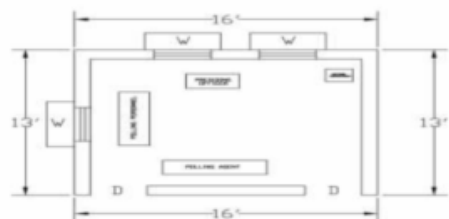

নির্বাচক নিবন্ধন আধিকারিকের স্বাক্ষর

Nazri Naksha

Google Map View

Polling Station Building Front View

Polling Station Front View

Cad View

Key MAP View

1	YTU1171982	নাম : আরতী ক্ষত্রিয় (রায়) স্বামীর নাম: সুবোধ চিট্ট বাড়ির নং : n0072 বয়স : 35 লিঙ্গ : মহিলা	ফটো উপলব্ধ	2	YTU1073550	নাম : রেখা সরকার (বর্মন) স্বামীর নাম: চমৎকার বর্মন বাড়ির নং : n0070 বয়স : 35 লিঙ্গ : মহিলা	ফটো উপলব্ধ	3	YTU0747402	নাম : জয়ন্তী কিস্কু মায়ের নাম: কাপু মূর্মু বাড়ির নং : n0413 বয়স : 36 লিঙ্গ : পুরুষ	ফটো উপলব্ধ
4	YTU1879758	নাম : মীর কিস্কু স্বামীর নাম: পতিরাম মুরমু বাড়ির নং : n0401 বয়স : 53 লিঙ্গ : মহিলা	ফটো উপলব্ধ	5	YTU2050714	নাম : সঞ্জয় কিস্কু পিতার নাম: অনিল কিস্কু বাড়ির নং : n0000 বয়স : 24 লিঙ্গ : পুরুষ	ফটো উপলব্ধ	6	YTU2050904	নাম : পংচন কিস্কু পিতার নাম: মুশাঙ্গি কিস্কু বাড়ির নং : n0000 বয়স : 29 লিঙ্গ : পুরুষ	ফটো উপলব্ধ
7	YTU1957364	নাম : প্রশান্ত কিস্কু পিতার নাম: বাবলু কিস্কু বাড়ির নং : এন0235 বয়স : 25 লিঙ্গ : পুরুষ	ফটো উপলব্ধ	8	YTU1699305	নাম : নিখিল মুরমু পিতার নাম: নমিতা কিস্কু বাড়ির নং : n0011 বয়স : 36 লিঙ্গ : পুরুষ	ফটো উপলব্ধ	9	JSL1635986	নাম : শৈলেন কিস্কু পিতার নাম: বুদরাই কিস্কু বাড়ির নং : n0411 বয়স : 47 লিঙ্গ : পুরুষ	ফটো উপলব্ধ
10	YTU1598259	নাম : গনেশ মাহালী পিতার নাম: সুরেশ মাহালী বাড়ির নং : N000 বয়স : 30 লিঙ্গ : পুরুষ	ফটো উপলব্ধ	11	YTU1372473	নাম : তপন কিস্কু মায়ের নাম: কাপু মূর্মু বাড়ির নং : n0410 বয়স : 31 লিঙ্গ : পুরুষ	ফটো উপলব্ধ	12	WB/07/039/567107	নাম : নমিতা কিস্কু স্বামীর নাম: সুকল মূর্মু বাড়ির নং : n0011 বয়স : 61 লিঙ্গ : মহিলা	ফটো উপলব্ধ
13	YTU1598697	নাম : মমিতা হেমরম পিতার নাম: সূজন হেমরম বাড়ির নং : এন0410 বয়স : 30 লিঙ্গ : মহিলা	ফটো উপলব্ধ	14	YTU2050672	নাম : মিনতী চিট্ট পিতার নাম: সুরেশ চিট্ট বাড়ির নং : n0000 বয়স : 24 লিঙ্গ : মহিলা	ফটো উপলব্ধ	15	YTU1598150	নাম : বাবুরাম মুরমু পিতার নাম: জেঠা মুরমু বাড়ির নং : n0008 বয়স : 27 লিঙ্গ : পুরুষ	ফটো উপলব্ধ
16	WB/07/039/567004	নাম : সরন্তি সরেন স্বামীর নাম: জেঠা মূর্মু বাড়ির নং : n0008 বয়স : 51 লিঙ্গ : মহিলা	ফটো উপলব্ধ	17	YTU1598317	নাম : আরতি বর্মন স্বামীর নাম: প্রকাশ বর্মন বাড়ির নং : n0040 বয়স : 30 লিঙ্গ : মহিলা	ফটো উপলব্ধ	18	YTU1384395	নাম : প্রশান্ত বর্মন পিতার নাম: সূজন বর্মন বাড়ির নং : n0040 বয়স : 32 লিঙ্গ : পুরুষ	ফটো উপলব্ধ
19	WB/07/039/567008	নাম : রঘুনাথ বর্মন পিতার নাম: বাদল বর্মন বাড়ির নং : n0041 বয়স : 50 লিঙ্গ : পুরুষ	ফটো উপলব্ধ	20	WB/07/039/567019	নাম : মেঘ বর্মন স্বামীর নাম: শান্তি বর্মন বাড়ির নং : n0041 বয়স : 66 লিঙ্গ : মহিলা	ফটো উপলব্ধ	21	WB/07/039/567043	নাম : কৌশিলা বর্মন স্বামীর নাম: হরেন বর্মন বাড়ির নং : n0053 বয়স : 71 লিঙ্গ : মহিলা	ফটো উপলব্ধ
22	WB/07/039/567066	নাম : পঞ্চমী বর্মন স্বামীর নাম: জিতেন বর্মন বাড়ির নং : n0047 বয়স : 61 লিঙ্গ : মহিলা	ফটো উপলব্ধ	23	YTU1784115	নাম : অমল বর্মন পিতার নাম: সূজেন বর্মন বাড়ির নং : n0334 বয়স : 27 লিঙ্গ : পুরুষ	ফটো উপলব্ধ	24	MQQ2945947	নাম : জানকি বর্মন স্বামীর নাম: নিতাই বর্মন বাড়ির নং : n0031 বয়স : 41 লিঙ্গ : মহিলা	ফটো উপলব্ধ
25	WB/07/039/567044	নাম : ভূদেব বর্মন পিতার নাম: মধু বর্মন বাড়ির নং : n0053 বয়স : 74 লিঙ্গ : পুরুষ	ফটো উপলব্ধ	26	YTU1510668	নাম : সুকদেব বর্মন পিতার নাম: ভূদেব বর্মন বাড়ির নং : n0053 বয়স : 30 লিঙ্গ : পুরুষ	ফটো উপলব্ধ	27	WB/07/039/567014	নাম : শান্তি বর্মন পিতার নাম: বাদল বর্মন বাড়ির নং : n0041 বয়স : 69 লিঙ্গ : পুরুষ	ফটো উপলব্ধ
28	MQQ3416856	নাম : পরেশ বর্মন পিতার নাম: টুন বর্মন বাড়ির নং : n0041 বয়স : 39 লিঙ্গ : পুরুষ	ফটো উপলব্ধ	29	YTU1598226	নাম : দিনাবন্ধু বর্মন পিতার নাম: টুন বর্মন বাড়ির নং : n0041 বয়স : 31 লিঙ্গ : পুরুষ	ফটো উপলব্ধ	30	YTU2114064	নাম : গোবিন্দ বর্মন পিতার নাম: গণেশ বর্মন বাড়ির নং : এন0235 বয়স : 23 লিঙ্গ : পুরুষ	ফটো উপলব্ধ