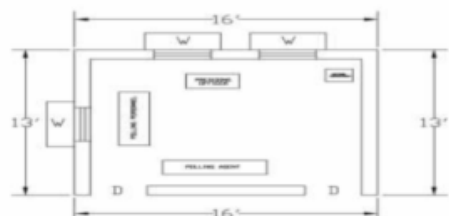

নির্বাচক নিবন্ধন আধিকারিকের স্বাক্ষর

Nazri Naksha

Google Map View

Polling Station Building Front View

Polling Station Front View

Cad View

Key MAP View

1 নাম : মঞ্জলা মুর্মু পিতার নাম: ঠাকুর মুর্মু বাড়ির নং : n0157 বয়স : 37 লিঙ্গ : পুরুষ	YTU0860890 ফটো উপলব্ধ	2 নাম : বাসন্তী মুর্মু স্বামীর নাম: সুশীল কিস্কু বাড়ির নং : 73 বয়স : 36 লিঙ্গ : মহিলা	YTU0940098 ফটো উপলব্ধ	3 নাম : নিখিল কিস্কু মায়ের নাম: মুনি হেমরম বাড়ির নং : n0199 বয়স : 35 লিঙ্গ : পুরুষ	YTU1073717 ফটো উপলব্ধ
4 নাম : প্রতিমা মন্ডল (বর্মন) স্বামীর নাম: অধীর বর্মন বাড়ির নং : n0209 বয়স : 35 লিঙ্গ : মহিলা	YTU1073816 ফটো উপলব্ধ	5 নাম : মালতী কিস্কু স্বামীর নাম: ঠুংরী মুপর্মু বাড়ির নং : n0146 বয়স : 67 লিঙ্গ : মহিলা	WB/07/039/567387 ফটো উপলব্ধ	6 নাম : মারথামায় কিস্কু স্বামীর নাম: সাহেব মুর্মু বাড়ির নং : n0145 বয়স : 69 লিঙ্গ : মহিলা	WB/07/039/567385 ফটো উপলব্ধ
7 নাম : সঞ্চয় মুর্মু পিতার নাম: সাহেব মুর্মু বাড়ির নং : n0145 বয়স : 37 লিঙ্গ : পুরুষ	MQQ3708682 ফটো উপলব্ধ	8 নাম : জয়ন্তী কিস্কু স্বামীর নাম: সঞ্জয় মুর্মু বাড়ির নং : n0145 বয়স : 31 লিঙ্গ : মহিলা	YTU1510809 ফটো উপলব্ধ	9 নাম : হাগরু কিস্কু মায়ের নাম: ছোট কিস্কু বাড়ির নং : n0384 বয়স : 49 লিঙ্গ : পুরুষ	YTU1879584 ফটো উপলব্ধ
10 নাম : জিতেন কিস্কু পিতার নাম: চন্দন কিস্কু বাড়ির নং : n0398 বয়স : 26 লিঙ্গ : পুরুষ	YTU1879725 ফটো উপলব্ধ	11 নাম : দেবালী টুডু স্বামীর নাম: অমল মুর্মু বাড়ির নং : n0319 বয়স : 65 লিঙ্গ : মহিলা	MQQ0852715 ফটো উপলব্ধ	12 নাম : দুলালী টুডু স্বামীর নাম: চন্দন কিস্কু বাড়ির নং : n0317 বয়স : 61 লিঙ্গ : মহিলা	YTU0410373 ফটো উপলব্ধ
13 নাম : চন্দন কিস্কু পিতার নাম: সাগরাম কিস্কু বাড়ির নং : n0317 বয়স : 56 লিঙ্গ : পুরুষ	YTU1510700 ফটো উপলব্ধ	14 নাম : সুন্দর টুডু পিতার নাম: চপে টুডু বাড়ির নং : n0153 বয়স : 49 লিঙ্গ : পুরুষ	MQQ3336203 ফটো উপলব্ধ	15 নাম : সাবিনা হেমরম স্বামীর নাম: সুন্দর টুডু বাড়ির নং : n0153 বয়স : 40 লিঙ্গ : মহিলা	YTU0859488 ফটো উপলব্ধ
16 নাম : অমন টুডু পিতার নাম: টপে টুডু বাড়ির নং : n0153 বয়স : 38 লিঙ্গ : পুরুষ	MQQ3708591 ফটো উপলব্ধ	17 নাম : দুলাহান মুর্মু স্বামীর নাম: অমল টুডু বাড়ির নং : n0153 বয়স : 38 লিঙ্গ : মহিলা	YTU0859504 ফটো উপলব্ধ	18 নাম : রাজেন মুর্মু মায়ের নাম: বাহা টুডু বাড়ির নং : n0155 বয়স : 34 লিঙ্গ : পুরুষ	YTU1172089 ফটো উপলব্ধ
19 নাম : নানামই মুরমু পিতার নাম: সোম মুরমু বাড়ির নং : n0155 বয়স : 53 লিঙ্গ : মহিলা	WB/07/039/567393 ফটো উপলব্ধ	20 নাম : রবি মুর্মু পিতার নাম: মাসি মুর্মু বাড়ির নং : n0155 বয়স : 38 লিঙ্গ : পুরুষ	YTU0859538 ফটো উপলব্ধ	21 নাম : পার্বতী কিস্কু পিতার নাম: চন্দন কিস্কু বাড়ির নং : এন0317 বয়স : 22 লিঙ্গ : মহিলা	YTU2181014 ফটো উপলব্ধ
22 নাম : স্বপন দাস পিতার নাম: রসিক দাস বাড়ির নং : n0335 বয়স : 52 লিঙ্গ : পুরুষ	WB/07/045/561397 ফটো উপলব্ধ	23 নাম : ববিতা রায় স্বামীর নাম: উৎপল বর্মন বাড়ির নং : এন0000 বয়স : 31 লিঙ্গ : মহিলা	YTU1361740 ফটো উপলব্ধ	24 নাম : জবা মন্ডল পিতার নাম: সুরেন মন্ডল বাড়ির নং : এন0139 বয়স : 28 লিঙ্গ : মহিলা	YTU1650381 ফটো উপলব্ধ
25 নাম : রতিকা মন্ডল বর্মন স্বামীর নাম: দয়াময় বর্মন বাড়ির নং : এন0167 বয়স : 22 লিঙ্গ : মহিলা	YTU2238210 ফটো উপলব্ধ	26 নাম : শ্রীকৃষ্ণ বর্মন পিতার নাম: দিলীপ বর্মন বাড়ির নং : এন0163 বয়স : 25 লিঙ্গ : পুরুষ	YTU2238426 ফটো উপলব্ধ	27 নাম : অক্ষয় বর্মন পিতার নাম: রতন বর্মন বাড়ির নং : n0342 বয়স : 27 লিঙ্গ : পুরুষ	YTU1791433 ফটো উপলব্ধ
28 নাম : কাঞ্চন বর্মন(মণ্ডল) স্বামীর নাম: ফুলোট বর্মন বাড়ির নং : n0168 বয়স : 37 লিঙ্গ : মহিলা	YTU0860114 ফটো উপলব্ধ	29 নাম : অলোকা বর্মন স্বামীর নাম: অমিয়ন বর্মন বাড়ির নং : n0183 বয়স : 59 লিঙ্গ : মহিলা	WB/07/039/567323 ফটো উপলব্ধ	30 নাম : ফুলোট বর্মন পিতার নাম: নরেন বর্মন বাড়ির নং : n0168 বয়স : 40 লিঙ্গ : পুরুষ	MQQ3336880 ফটো উপলব্ধ