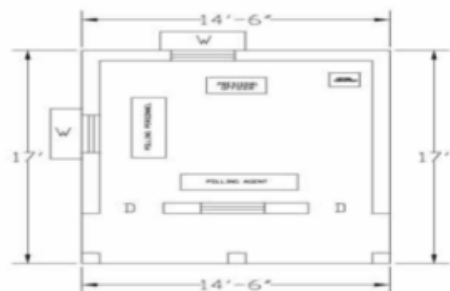

নির্বাচক নিবন্ধন আধিকারিকের স্বাক্ষর

Nazri Naksha

Google Map View

Polling Station Building Front View

Polling Station Front View

Cad View

Key MAP View

1 নাম : রামেশ্বর কিস্কু পিতার নাম: মণ্ডল কিস্কু বাড়ির নং : n0004 বয়স : 49 লিঙ্গ : পুরুষ	MQQ3319233 ফটো উপলব্ধ	2 নাম : শ্রীমতী কিস্কু স্বামীর নাম: অনিল মুর্মু বাড়ির নং : n0004 বয়স : 26 লিঙ্গ : মহিলা	YTU1880012 ফটো উপলব্ধ	3 নাম : বাবাই কর্মকার পিতার নাম: বাবুল কর্মকার বাড়ির নং : N0181 বয়স : 25 লিঙ্গ : পুরুষ	YTU1894476 ফটো উপলব্ধ
4 নাম : অর্চনা কিস্কু পিতার নাম: শনিরাম কিস্কু বাড়ির নং : পাট-239 বয়স : 29 লিঙ্গ : মহিলা	YTU1701440 ফটো উপলব্ধ	5 নাম : পদ্মিনি কিস্কু স্বামীর নাম: কমলাল টুডু বাড়ির নং : n0061 বয়স : 40 লিঙ্গ : মহিলা	MQQ3412426 ফটো উপলব্ধ	6 নাম : অনিল টুডু মায়ের নাম: তালুক কিস্কু বাড়ির নং : n0012 বয়স : 40 লিঙ্গ : পুরুষ	MQQ3319282 ফটো উপলব্ধ
7 নাম : চঞ্চলা কিস্কু পিতার নাম: জগদীশ কিস্কু বাড়ির নং : এন0000 বয়স : 26 লিঙ্গ : মহিলা	YTU2180909 ফটো উপলব্ধ	8 নাম : চানি টুডু স্বামীর নাম: জহন কিস্কু বাড়ির নং : n0014 বয়স : 51 লিঙ্গ : মহিলা	MQQ0831255 ফটো উপলব্ধ	9 নাম : সনতি টুডু মায়ের নাম: তালুক কিস্কু বাড়ির নং : n0012 বয়স : 44 লিঙ্গ : মহিলা	MQQ3412517 ফটো উপলব্ধ
10 নাম : জহন কিস্কু পিতার নাম: লব্ধা কিস্কু বাড়ির নং : n0014 বয়স : 57 লিঙ্গ : পুরুষ	WB/07/039/540005 ফটো উপলব্ধ	11 নাম : তালুক কিস্কু স্বামীর নাম: ধুমা টুডু বাড়ির নং : n0012 বয়স : 73 লিঙ্গ : মহিলা	WB/07/039/540036 ফটো উপলব্ধ	12 নাম : সঞ্জয় ঘোষ পিতার নাম: রবি ঘোষ বাড়ির নং : n0018 বয়স : 27 লিঙ্গ : পুরুষ	YTU1879832 ফটো উপলব্ধ
13 নাম : দুবাই ঘোষ পিতার নাম: উগান ঘোষ বাড়ির নং : n0206 বয়স : 41 লিঙ্গ : পুরুষ	YTU1879998 ফটো উপলব্ধ	14 নাম : রবি ঘোষ পিতার নাম: অযোধ্যা ঘোষ বাড়ির নং : n0018 বয়স : 53 লিঙ্গ : পুরুষ	WB/07/039/540011 ফটো উপলব্ধ	15 নাম : প্রতিমা চৌধুরী স্বামীর নাম: বিকাশ চৌধুরী বাড়ির নং : n0211 বয়স : 32 লিঙ্গ : মহিলা	YTU1883685 ফটো উপলব্ধ
16 নাম : লহমন চৌধুরী পিতার নাম: নরসিংহ চৌধুরী বাড়ির নং : n0205 বয়স : 46 লিঙ্গ : পুরুষ	YTU1879865 ফটো উপলব্ধ	17 নাম : পিংকি চৌধুরী স্বামীর নাম: সঞ্জয় চৌধুরী বাড়ির নং : n0083 বয়স : 32 লিঙ্গ : মহিলা	YTU2052918 ফটো উপলব্ধ	18 নাম : লক্ষি বেশরা স্বামীর নাম: হোপা টুডু বাড়ির নং : n0005 বয়স : 28 লিঙ্গ : মহিলা	UQX1800085 ফটো উপলব্ধ
19 নাম : পূর্ণিমা যাদাব স্বামীর নাম: মোহন ঘোষ বাড়ির নং : এন0001 বয়স : 24 লিঙ্গ : মহিলা	YTU2180719 ফটো উপলব্ধ	20 নাম : শ্যাম টুডু পিতার নাম: বুড়া টুডু বাড়ির নং : n0001 বয়স : 40 লিঙ্গ : পুরুষ	MQQ3412467 ফটো উপলব্ধ	21 নাম : রাহুল রায় পিতার নাম: বীরেন রায় বাড়ির নং : এন0001 বয়স : 23 লিঙ্গ : পুরুষ	YTU2114460 ফটো উপলব্ধ
22 নাম : বুড়া টুডু পিতার নাম: চুড়া টুডু বাড়ির নং : n0001 বয়স : 75 লিঙ্গ : পুরুষ	WB/07/039/540046 ফটো উপলব্ধ	23 নাম : ঋন্তি ঘোষ পিতার নাম: অযোধ্যা ঘোষ বাড়ির নং : n0001 বয়স : 66 লিঙ্গ : পুরুষ	WB/07/039/540010 ফটো উপলব্ধ	24 নাম : রীনা ঘোষ স্বামীর নাম: দুবাই ঘোষ বাড়ির নং : n0001 বয়স : 34 লিঙ্গ : মহিলা	YTU1511211 ফটো উপলব্ধ
25 নাম : ঘোষ সীমা স্বামীর নাম: রবি ঘোষ বাড়ির নং : n0001 বয়স : 51 লিঙ্গ : মহিলা	WB/07/039/540012 ফটো উপলব্ধ	26 নাম : হোপনা টুডু পিতার নাম: শিশুর টুডু বাড়ির নং : n0005 বয়স : 28 লিঙ্গ : পুরুষ	YTU1714120 ফটো উপলব্ধ	27 নাম : মেনা ঘোষ স্বামীর নাম: জীবলাল ঘোষ বাড়ির নং : n0001 বয়স : 66 লিঙ্গ : মহিলা	WB/07/039/540008 ফটো উপলব্ধ
28 নাম : মিঠুন ঘোষ পিতার নাম: রঞ্জিত ঘোষ বাড়ির নং : এন0001 বয়স : 23 লিঙ্গ : পুরুষ	YTU2180693 ফটো উপলব্ধ	29 নাম : জয়ন্তি টুডু পিতার নাম: সুনিল টুডু বাড়ির নং : n0215 বয়স : 26 লিঙ্গ : মহিলা	YTU1886621 ফটো উপলব্ধ	30 নাম : বিশ্বজিত টুডু পিতার নাম: রবিন টুডু বাড়ির নং : n0213 বয়স : 26 লিঙ্গ : পুরুষ	YTU1886605 ফটো উপলব্ধ