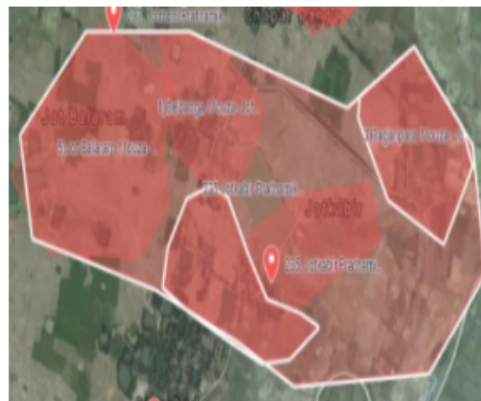

Google Map View