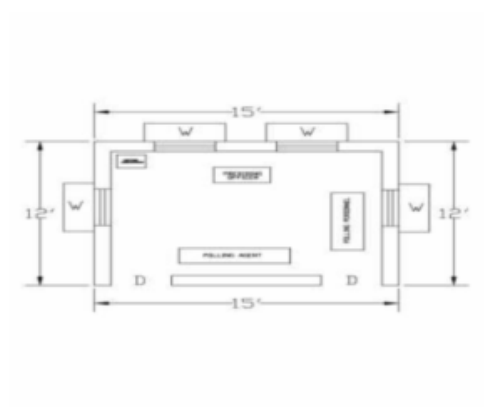

নির্বাচক নিবন্ধন আধিকারিকের স্বাক্ষর

Nazri Naksha

Google Map View

Polling Station Building Front View

Polling Station Front View

Cad View

Key MAP View

বিধানসভা নির্বাচনকেন্দ্রের নং, নাম : 43-হবিবপুর
ভাগ নং, নাম : 1-পাকুরিয়া,