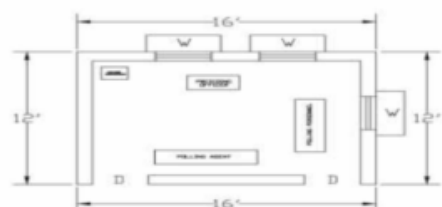

নির্বাচক নিবন্ধন আধিকারিকের স্বাক্ষর

Nazri Naksha

Google Map View

Polling Station Building Front View

Polling Station Front View

Cad View

Key MAP View

1 নাম : নিরেন মুর্মু পিতার নাম: সুনীল মুর্মু বাড়ির নং : এন0041 বয়স : 23 লিঙ্গ : পুরুষ	YTU2115137 ফটো উপলব্ধ	2 নাম : সুনীল মুর্মু পিতার নাম: মারাং মুর্মু বাড়ির নং : n0041 বয়স : 40 লিঙ্গ : পুরুষ	MQQ1408079 ফটো উপলব্ধ	3 নাম : সাজ্জলী বেসরা স্বামীর নাম: শঙ্কর মুর্মু বাড়ির নং : এন0000 বয়স : 35 লিঙ্গ : মহিলা	YTU1386341 ফটো উপলব্ধ
4 নাম : বিশ্বনাথ কর্মকার পিতার নাম: গনপতি কর্মকার বাড়ির নং : n0012 বয়স : 32 লিঙ্গ : পুরুষ	YTU1264381 ফটো উপলব্ধ	5 নাম : সুকুমার কর্মকার পিতার নাম: সুরেন কর্মকার বাড়ির নং : n0011 বয়স : 30 লিঙ্গ : পুরুষ	YTU1701127 ফটো উপলব্ধ	6 নাম : কৌশল্যা কর্মকার স্বামীর নাম: জগন্নাথ কর্মকার বাড়ির নং : n0007 বয়স : 64 লিঙ্গ : মহিলা	WB/07/039/558177 ফটো উপলব্ধ
7 নাম : জাগতি কর্মকার স্বামীর নাম: সুরেন কর্মকার বাড়ির নং : n0011 বয়স : 55 লিঙ্গ : মহিলা	WB/07/039/558193 ফটো উপলব্ধ	8 নাম : গীতা কর্মকার স্বামীর নাম: লালজীং কর্মকার বাড়ির নং : n0013 বয়স : 55 লিঙ্গ : মহিলা	WB/07/039/558199 ফটো উপলব্ধ	9 নাম : প্রিয়াঙ্কা লোহার স্বামীর নাম: প্রসেনজিত কর্মকার বাড়ির নং : এন0002 বয়স : 24 লিঙ্গ : মহিলা	YTU2300317 ফটো উপলব্ধ
10 নাম : মায়্যা কর্মকার স্বামীর নাম: বীরেন কর্মকার বাড়ির নং : n0003 বয়স : 33 লিঙ্গ : মহিলা	YTU1599265 ফটো উপলব্ধ	11 নাম : উন্নতি কর্মকার স্বামীর নাম: মিলন কর্মকার বাড়ির নং : n0000 বয়স : 28 লিঙ্গ : মহিলা	YTU1678416 ফটো উপলব্ধ	12 নাম : তপন কর্মকার পিতার নাম: কুরআন কর্মকার বাড়ির নং : এন0002 বয়স : 27 লিঙ্গ : পুরুষ	YTU2295384 ফটো উপলব্ধ
13 নাম : বিমলা কর্মকার স্বামীর নাম: ধনিরাম কর্মকার বাড়ির নং : n0007 বয়স : 40 লিঙ্গ : মহিলা	YTU1701267 ফটো উপলব্ধ	14 নাম : চন্দনা কর্মকার স্বামীর নাম: প্রভাত কর্মকার বাড়ির নং : n0000 বয়স : 26 লিঙ্গ : মহিলা	YTU2048007 ফটো উপলব্ধ	15 নাম : সুরেন কর্মকার পিতার নাম: হরিরাম কর্মকার বাড়ির নং : n0011 বয়স : 62 লিঙ্গ : পুরুষ	WB/07/039/558191 ফটো উপলব্ধ
16 নাম : সন্ধ্যামুণী কর্মকার স্বামীর নাম: সুরেন কর্মকার বাড়ির নং : n0011 বয়স : 56 লিঙ্গ : মহিলা	WB/07/039/558192 ফটো উপলব্ধ	17 নাম : ধনিরাম কর্মকার পিতার নাম: জগন্নাথ কর্মকার বাড়ির নং : n0007 বয়স : 43 লিঙ্গ : পুরুষ	YTU1386234 ফটো উপলব্ধ	18 নাম : নিমাই কর্মকার পিতার নাম: রহিত কর্মকার বাড়ির নং : n0003 বয়স : 30 লিঙ্গ : পুরুষ	YTU1701291 ফটো উপলব্ধ
19 নাম : প্রসেনজিত কর্মকার পিতার নাম: কুড়ানু কর্মকার বাড়ির নং : n0002 বয়স : 33 লিঙ্গ : পুরুষ	YTU1386051 ফটো উপলব্ধ	20 নাম : বতিস কর্মকার পিতার নাম: গণেশ কর্মকার বাড়ির নং : n0012 বয়স : 27 লিঙ্গ : পুরুষ	MQQ3416336 ফটো উপলব্ধ	21 নাম : পিংকি কর্মকার স্বামীর নাম: বিশ্বনাথ কর্মকার বাড়ির নং : না 0012 বয়স : 28 লিঙ্গ : মহিলা	YTU2115038 ফটো উপলব্ধ
22 নাম : কুড়ানু কর্মকার পিতার নাম: দুঃখ কর্মকার বাড়ির নং : n0002 বয়স : 57 লিঙ্গ : পুরুষ	WB/07/039/558171 ফটো উপলব্ধ	23 নাম : বীরেন কর্মকার পিতার নাম: রহিত কর্মকার বাড়ির নং : n0003 বয়স : 41 লিঙ্গ : পুরুষ	MQQ3333713 ফটো উপলব্ধ	24 নাম : গিরেন কর্মকার পিতার নাম: রহিত কর্মকার বাড়ির নং : n0003 বয়স : 34 লিঙ্গ : পুরুষ	YTU1264431 ফটো উপলব্ধ
25 নাম : কাজলী কর্মকার মায়ের নাম: রাধো কর্মকার বাড়ির নং : n0005 বয়স : 39 লিঙ্গ : মহিলা	YTU1344118 ফটো উপলব্ধ	26 নাম : অলোকা কর্মকার স্বামীর নাম: কৈলাশ কর্মকার বাড়ির নং : n0331 বয়স : 33 লিঙ্গ : মহিলা	YTU1865468 ফটো উপলব্ধ	27 নাম : প্রতিমা কর্মকার পিতার নাম: জগন্নাথ কর্মকার বাড়ির নং : n0007 বয়স : 36 লিঙ্গ : পুরুষ	YTU1386127 ফটো উপলব্ধ
28 নাম : নমি কর্মকার পিতার নাম: বিশ্বমিত্র কর্মকার বাড়ির নং : এন0003 বয়স : 25 লিঙ্গ : মহিলা	YTU1943364 ফটো উপলব্ধ	29 নাম : চম্পা কর্মকার স্বামীর নাম: কুড়ানু কর্মকার বাড়ির নং : n0002 বয়স : 53 লিঙ্গ : মহিলা	WB/07/039/558172 ফটো উপলব্ধ	30 নাম : ধীরেন কর্মকার পিতার নাম: রহিত কর্মকার বাড়ির নং : n0003 বয়স : 31 লিঙ্গ : পুরুষ	YTU1599216 ফটো উপলব্ধ