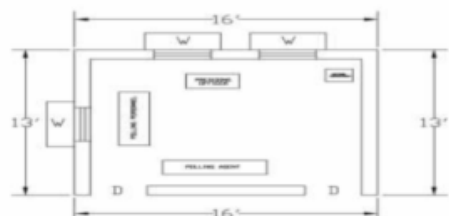

নির্বাচক নিবন্ধন আধিকারিকের স্বাক্ষর

Nazri Naksha

Google Map View

Polling Station Building Front View

Polling Station Front View

Cad View

Key MAP View

1 নাম : ধনাই সরেন পিতার নাম: ধনা সরেন বাড়ির নং : 166 বয়স : 52 লিঙ্গ : পুরুষ	MQQ0860296 ফটো উপলব্ধ	2 নাম : মিনতী টুডু স্বামীর নাম: বিভাস হেমব্রম বাড়ির নং : এন0135 বয়স : 24 লিঙ্গ : মহিলা	YTU2179521 ফটো উপলব্ধ	3 নাম : সুমিত্রা কিস্কু স্বামীর নাম: অন্তোতাস হেমব্রম বাড়ির নং : N0000 বয়স : 25 লিঙ্গ : মহিলা	YTU2048734 ফটো উপলব্ধ
4 নাম : সেনেমী কিস্কু স্বামীর নাম: অনেশ টুডু বাড়ির নং : NO000 বয়স : 28 লিঙ্গ : মহিলা	WZJ155606 ফটো উপলব্ধ	5 নাম : দেবনাথ কিস্কু পিতার নাম: রবি কিস্কু বাড়ির নং : N0000 বয়স : 26 লিঙ্গ : পুরুষ	YTU2048825 ফটো উপলব্ধ	Q 6 নাম : জয়ন্তী কিস্কু স্বামীর নাম: বাবুলাল হেমব্রম বাড়ির নং : n0000 বয়স : 26 লিঙ্গ : মহিলা	YTU2049476 ফটো উপলব্ধ
7 নাম : শ্রীমতী হাঁসদা স্বামীর নাম: সুনীল সরেন বাড়ির নং : n0016 বয়স : 34 লিঙ্গ : মহিলা	YTU1264043 ফটো উপলব্ধ	8 নাম : বিশ্বনাথ বাক্কে মায়ের নাম: সাজলি বাক্কে বাড়ির নং : n0017 বয়স : 41 লিঙ্গ : পুরুষ	YTU1264050 ফটো উপলব্ধ	9 নাম : মুনী টুডু স্বামীর নাম: শিকার মুর্মু বাড়ির নং : n0030 বয়স : 59 লিঙ্গ : মহিলা	WB/07/039/558043 ফটো উপলব্ধ
10 নাম : রাজেন হেমব্রম পিতার নাম: মনা হেমব্রম বাড়ির নং : n0030 বয়স : 27 লিঙ্গ : পুরুষ	YTU1803972 ফটো উপলব্ধ	11 নাম : সলমা টুডু স্বামীর নাম: লুবিন টুডু বাড়ির নং : n0016 বয়স : 66 লিঙ্গ : মহিলা	WB/07/039/558050 ফটো উপলব্ধ	12 নাম : তালা টুডু স্বামীর নাম: ফিলিপ সরেন বাড়ির নং : n0036 বয়স : 48 লিঙ্গ : মহিলা	YTU2338150 ফটো উপলব্ধ
13 নাম : সনতি মুর্মু পিতার নাম: ঈশ্বর মুর্মু বাড়ির নং : n0017 বয়স : 40 লিঙ্গ : মহিলা	MQQ3314051 ফটো উপলব্ধ	14 নাম : সাবিত্রী সোরন স্বামীর নাম: মঞ্জী হেমব্রম বাড়ির নং : n0030 বয়স : 27 লিঙ্গ : মহিলা	YTU2049344 ফটো উপলব্ধ	15 নাম : সঞ্চনা হাঁসদা স্বামীর নাম: সুভাষ টুডু বাড়ির নং : n0017 বয়স : 42 লিঙ্গ : মহিলা	MQQ3416245 ফটো উপলব্ধ
16 নাম : লক্ষীরাম টুডু পিতার নাম: সমাই টুডু বাড়ির নং : n0034 বয়স : 81 লিঙ্গ : পুরুষ	WB/07/039/558007 ফটো উপলব্ধ	17 নাম : মন্ডল টুডু পিতার নাম: লক্ষীরাম টুডু বাড়ির নং : n0034 বয়স : 42 লিঙ্গ : পুরুষ	MQQ3329455 ফটো উপলব্ধ	18 নাম : কম্পনা মার্ভি স্বামীর নাম: মঞ্জল টুডু বাড়ির নং : n0034 বয়স : 41 লিঙ্গ : মহিলা	MQQ3329471 ফটো উপলব্ধ
19 নাম : শিবানী হেমব্রম পিতার নাম: অনিল হেমব্রম বাড়ির নং : n0034 বয়স : 30 লিঙ্গ : মহিলা	YTU1513266 ফটো উপলব্ধ	20 নাম : মঞ্জী হেমব্রম পিতার নাম: মনা হেমব্রম বাড়ির নং : n0030 বয়স : 36 লিঙ্গ : পুরুষ	YTU1386747 ফটো উপলব্ধ	21 নাম : দেবনাথ টুডু পিতার নাম: লাল টুডু বাড়ির নং : n0191 বয়স : 51 লিঙ্গ : পুরুষ	MQQ3329398 ফটো উপলব্ধ
22 নাম : বাসন্তী টুডু পিতার নাম: সুনিরাম টুডু বাড়ির নং : N0000 বয়স : 28 লিঙ্গ : মহিলা	YTU2049062 ফটো উপলব্ধ	23 নাম : নিরেন বাক্কে পিতার নাম: মনা বাক্কে বাড়ির নং : n0017 বয়স : 37 লিঙ্গ : পুরুষ	YTU1173483 ফটো উপলব্ধ	24 নাম : শ্যামলী মুর্মু স্বামীর নাম: নিরেন বাক্কে বাড়ির নং : n0017 বয়স : 36 লিঙ্গ : মহিলা	YTU1075381 ফটো উপলব্ধ
25 নাম : বাবুলাল টুডু পিতার নাম: সুনিরাম টুডু বাড়ির নং : N0000 বয়স : 24 লিঙ্গ : পুরুষ	YTU2049096 ফটো উপলব্ধ	26 নাম : পার্বতী টুডু পিতার নাম: লাল টুডু বাড়ির নং : n0016 বয়স : 42 লিঙ্গ : মহিলা	MQQ3329497 ফটো উপলব্ধ	27 নাম : মিনকা সরেন পিতার নাম: লুবিন সরেন বাড়ির নং : n0016 বয়স : 32 লিঙ্গ : মহিলা	YTU1386754 ফটো উপলব্ধ
28 নাম : সুনিলা সরেন পিতার নাম: লুবিন টুডু বাড়ির নং : n0016 বয়স : 49 লিঙ্গ : পুরুষ	MQQ3329489 ফটো উপলব্ধ	29 নাম : নরেশ হেমব্রম স্বামীর নাম: আমিন হেমব্রম বাড়ির নং : n0023 বয়স : 56 লিঙ্গ : মহিলা	WB/07/039/558088 ফটো উপলব্ধ	30 নাম : লক্ষীরাম হেমব্রম পিতার নাম: আমিন হেমব্রম বাড়ির নং : n0023 বয়স : 32 লিঙ্গ : পুরুষ	YTU1386689 ফটো উপলব্ধ