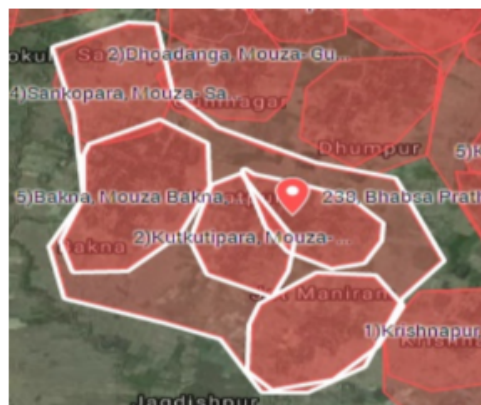

Google Map View