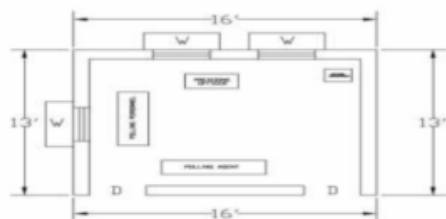

নির্বাচক নিবন্ধন আধিকারিকের স্বাক্ষর

Nazri Naksha

Google Map View

Polling Station Building Front View

Polling Station Front View

Cad View

Key MAP View

1 নাম : বাপনা কর্মকার পিতার নাম: প্রেম কর্মকার বাড়ির নং : N0000 বয়স : 25 লিঙ্গ : পুরুষ	YTU2051233 ফটো উপলব্ধ	2 নাম : মান্তি কর্মকার রায় স্বামীর নাম: তপু রায় বাড়ির নং : N0000 বয়স : 27 লিঙ্গ : মহিলা	YTU1919851 ফটো উপলব্ধ	3 নাম : শিপ্রা সিংহ স্বামীর নাম: রাকেশ সিংহ বাড়ির নং : এন0226 বয়স : 28 লিঙ্গ : মহিলা	YTU2116598 ফটো উপলব্ধ
4 নাম : পম্পা বিশ্বাস ভূইমালী স্বামীর নাম: উজ্জল ভূইমালী বাড়ির নং : এন0000 বয়স : 33 লিঙ্গ : মহিলা	YTU1919927 ফটো উপলব্ধ	5 নাম : রাকেশ সিংহ মায়ের নাম: নমিতা ভূইমালী(সিংহ) বাড়ির নং : n0226 বয়স : 28 লিঙ্গ : পুরুষ	YTU1875061 ফটো উপলব্ধ	6 নাম : সুমি ভদ্র ভূইমালী স্বামীর নাম: নরেশ ভূইমালী বাড়ির নং : n0004 বয়স : 37 লিঙ্গ : মহিলা	YTU1714625 ফটো উপলব্ধ
7 নাম : জয়দেব রায় পিতার নাম: অজয় রায় বাড়ির নং : n0000 বয়স : 25 লিঙ্গ : পুরুষ	YTU1938810 ফটো উপলব্ধ	8 নাম : অঞ্জলি মন্ডল রয় স্বামীর নাম: মিথুন রয় বাড়ির নং : N0000 বয়স : 27 লিঙ্গ : মহিলা	YTU2051167 ফটো উপলব্ধ	9 নাম : গঙ্গা মন্ডল রায় পিতার নাম: সহদেব মন্ডল বাড়ির নং : n0279 বয়স : 30 লিঙ্গ : মহিলা	YTU1444397 ফটো উপলব্ধ
10 নাম : সম্পা মন্ডল রায় স্বামীর নাম: মিঠুন রায় বাড়ির নং : n0186 বয়স : 26 লিঙ্গ : মহিলা	YTU1897362 ফটো উপলব্ধ	11 নাম : মিলন রয় পিতার নাম: খুড়িরাম রয় বাড়ির নং : N0000 বয়স : 29 লিঙ্গ : পুরুষ	YTU2050987 ফটো উপলব্ধ	12 নাম : রঞ্জনা রয় স্বামীর নাম: বিফল রয় বাড়ির নং : N0000 বয়স : 25 লিঙ্গ : মহিলা	YTU2051118 ফটো উপলব্ধ
13 নাম : ছোটন রয় পিতার নাম: উমাপডো রয় বাড়ির নং : N0000 বয়স : 25 লিঙ্গ : পুরুষ	YTU2051308 ফটো উপলব্ধ	14 নাম : বুবাস্টি রয় পিতার নাম: জাদাব রয় বাড়ির নং : N0000 বয়স : 26 লিঙ্গ : পুরুষ	YTU2051217 ফটো উপলব্ধ	15 নাম : মধুসূদন রয় পিতার নাম: হারু রায় বাড়ির নং : n0000 বয়স : 26 লিঙ্গ : পুরুষ	YTU2050474 ফটো উপলব্ধ
16 নাম : ববি দেবনাথ রায় স্বামীর নাম: মধুসূদন রায় বাড়ির নং : এন0000 বয়স : 20 লিঙ্গ : মহিলা	YTU2334191 ফটো উপলব্ধ	17 নাম : উর্মিলা রয় পিতার নাম: নন্দা রয় বাড়ির নং : n0000 বয়স : 26 লিঙ্গ : মহিলা	YTU2050961 ফটো উপলব্ধ	18 নাম : পবন রয় মায়ের নাম: কল্যাণী রয় বাড়ির নং : N0000 বয়স : 25 লিঙ্গ : পুরুষ	YTU2051324 ফটো উপলব্ধ
19 নাম : আকাশ রয় পিতার নাম: সঞ্জীব রয় বাড়ির নং : N0000 বয়স : 25 লিঙ্গ : পুরুষ	YTU2051266 ফটো উপলব্ধ	20 নাম : সুলেখা রয় স্বামীর নাম: শিশির কুমার রয় বাড়ির নং : N0000 বয়স : 25 লিঙ্গ : মহিলা	YTU2051134 ফটো উপলব্ধ	21 নাম : সরস্বতী রয় স্বামীর নাম: অপূর্ব রয় বাড়ির নং : N0000 বয়স : 38 লিঙ্গ : মহিলা	YTU2051027 ফটো উপলব্ধ
22 নাম : সঙ্গীতা রাউত রায় স্বামীর নাম: মাধাই রায় বাড়ির নং : এন0071 বয়স : 32 লিঙ্গ : মহিলা	YTU2116671 ফটো উপলব্ধ	23 নাম : প্রিয়া রায় স্বামীর নাম: অভিষেক রায় বাড়ির নং : n0035 বয়স : 31 লিঙ্গ : মহিলা	YTU1703131 ফটো উপলব্ধ	24 নাম : পূজা সাহা রায় স্বামীর নাম: তোতন রায় বাড়ির নং : n0040 বয়স : 31 লিঙ্গ : মহিলা	YTU1875087 ফটো উপলব্ধ
25 নাম : রিস্টু রায় পিতার নাম: নন্দ রায় বাড়ির নং : n0026 বয়স : 36 লিঙ্গ : পুরুষ	YTU1076272 ফটো উপলব্ধ	26 নাম : সিন্টু রায় মায়ের নাম: জয়ন্তী রায় বাড়ির নং : n0026 বয়স : 38 লিঙ্গ : পুরুষ	YTU1076231 ফটো উপলব্ধ	27 নাম : দিবকর রায় পিতার নাম: আনন্দ রায় বাড়ির নং : n0000 বয়স : 26 লিঙ্গ : পুরুষ	YTU2050482 ফটো উপলব্ধ
28 নাম : অর্চনা রায়(মন্ডল) স্বামীর নাম: অমল মন্ডল বাড়ির নং : n0045 বয়স : 39 লিঙ্গ : মহিলা	YTU1703214 ফটো উপলব্ধ	29 নাম : ছোটন রায় পিতার নাম: বালু রায় বাড়ির নং : n0013 বয়স : 33 লিঙ্গ : পুরুষ	YTU1265230 ফটো উপলব্ধ	30 নাম : মিঠুন রায় পিতার নাম: বালু রায় বাড়ির নং : n0013 বয়স : 33 লিঙ্গ : পুরুষ	YTU1265222 ফটো উপলব্ধ