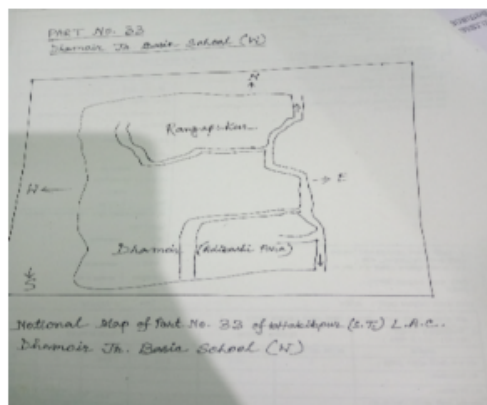

Nazri Naksha