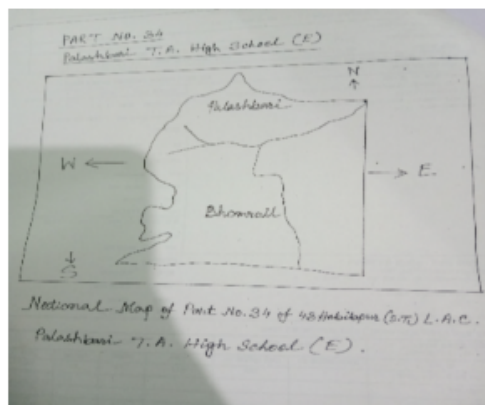

Nazri Naksha