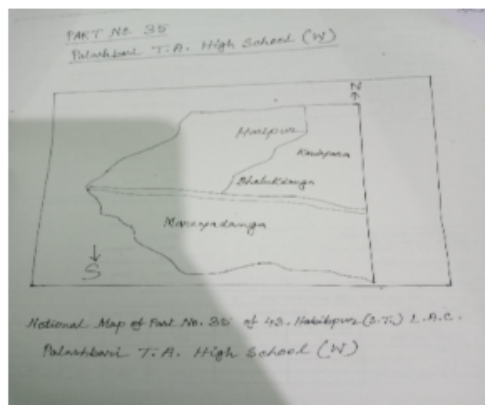

Nazri Naksha