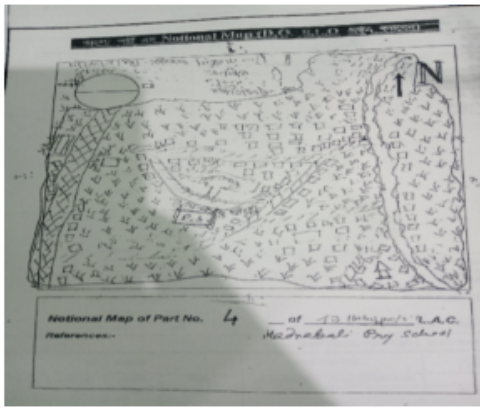

Nazri Naksha