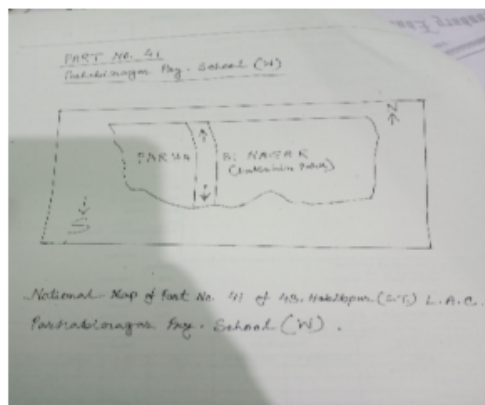

Nazri Naksha