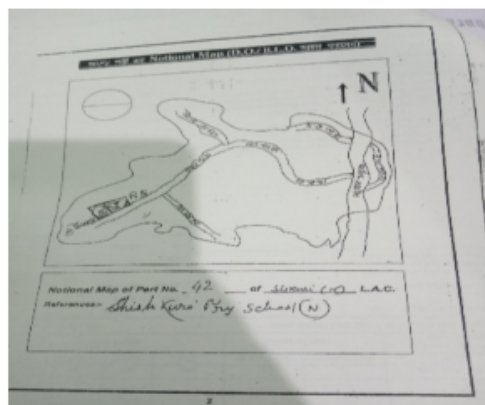

Nazri Naksha