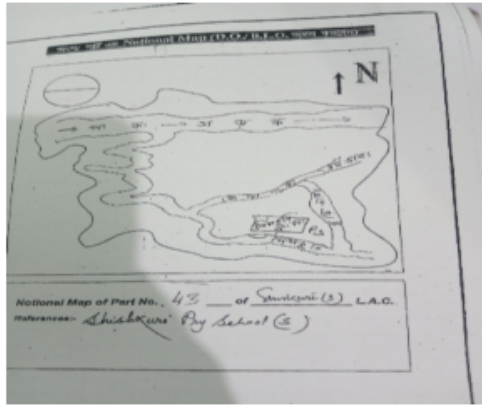

Nazri Naksha