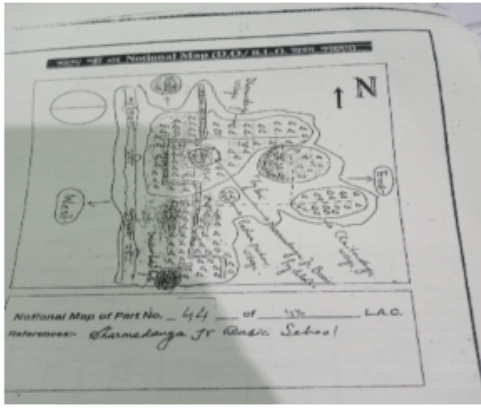

Nazri Naksha