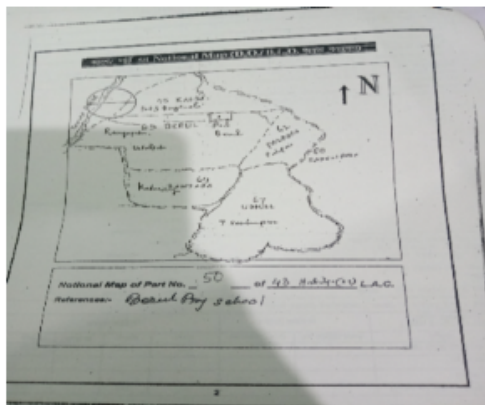

Nazri Naksha