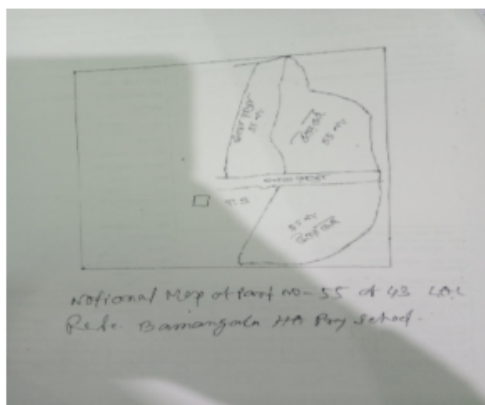

Nazri Naksha