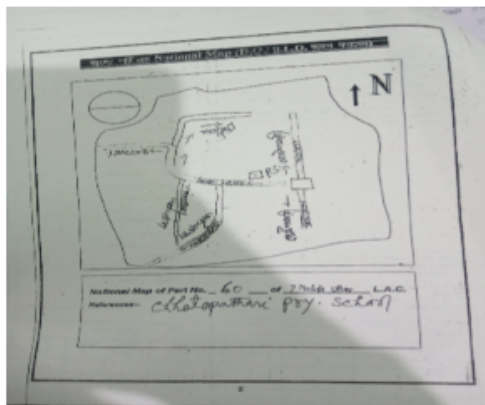

Nazri Naksha