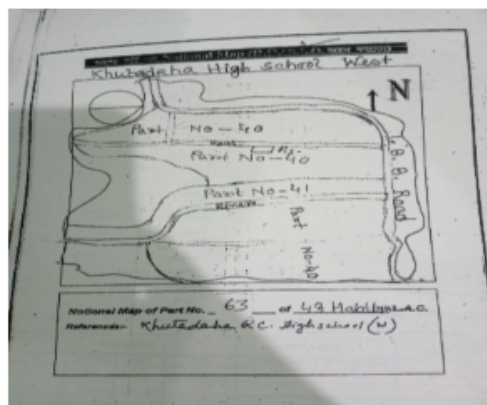

Nazri Naksha