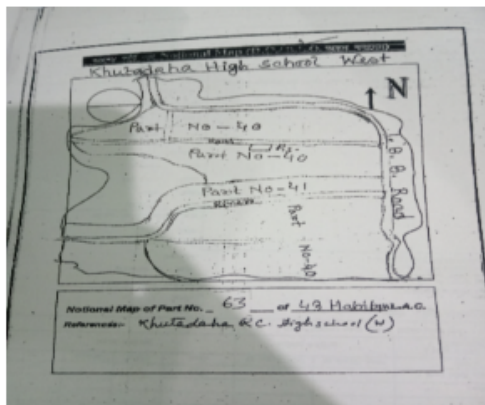

Nazri Naksha