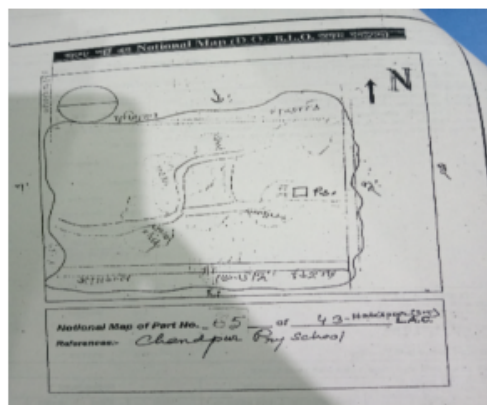

Nazri Naksha