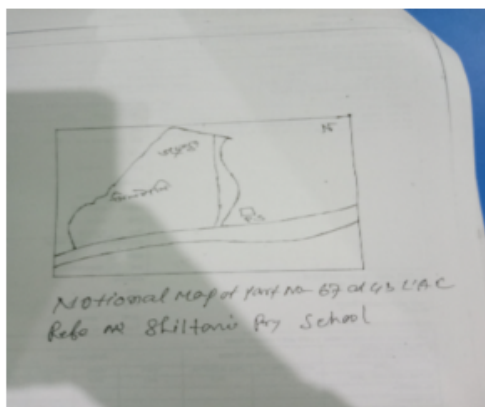

Nazri Naksha