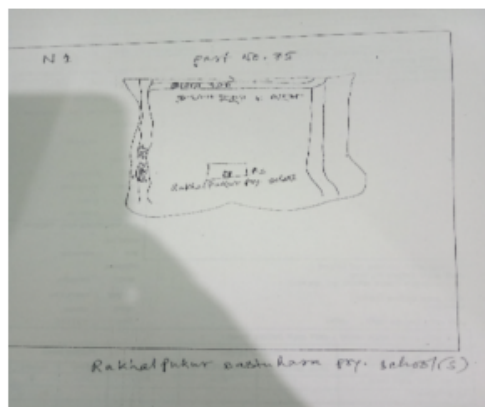

Nazri Naksha