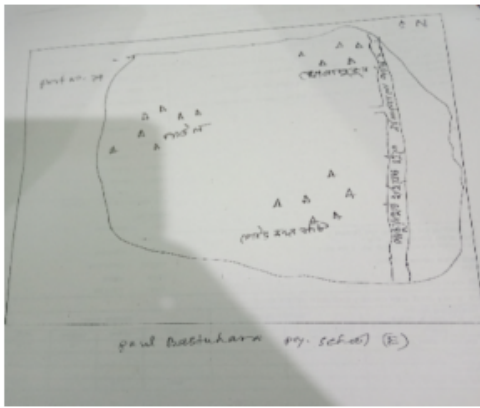

Nazri Naksha