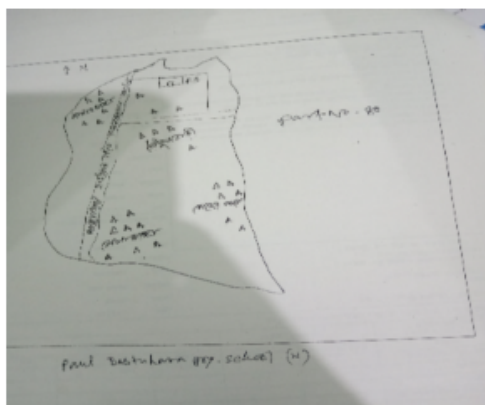

Nazri Naksha