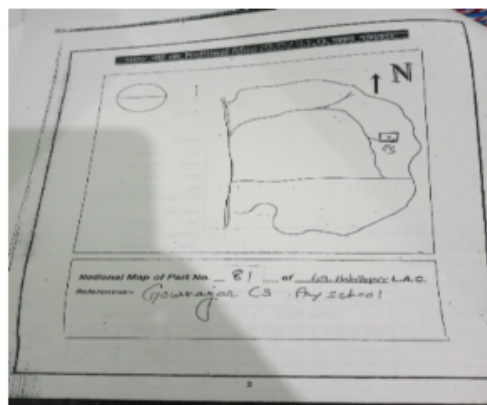

Nazri Naksha