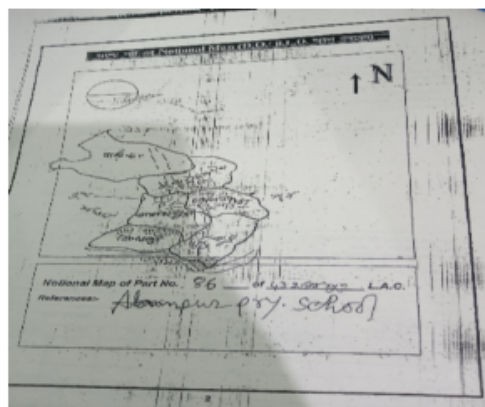

Nazri Naksha