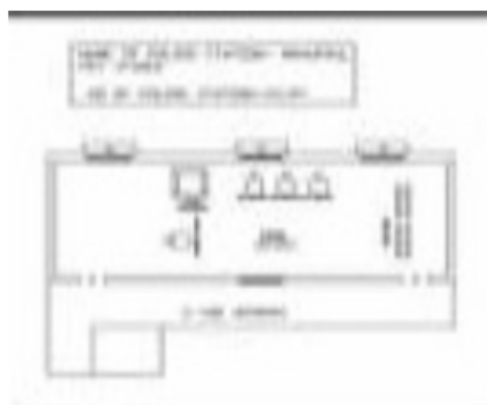

নির্বাচক নিবন্ধন আধিকারিকের স্বাক্ষর

Nazri Naksha

Google Map View

Polling Station Building Front View

Polling Station Front View

Cad View

Key MAP View

1 নাম : সুনীরাম টুডু পিতার নাম: মণ্ডল টুডু বাড়ির নং : n0022 বয়স : 55 লিঙ্গ : পুরুষ	MQQ3122918 ফটো উপলব্ধ	2 নাম : বিশ্বজিৎ টুডু পিতার নাম: সুনীরাম টুডু বাড়ির নং : এন0022 বয়স : 25 লিঙ্গ : পুরুষ	YTU1934934 ফটো উপলব্ধ	3 নাম : সুখী কিস্কু স্বামীর নাম: মণ্ডল টুডু বাড়ির নং : n0022 বয়স : 70 লিঙ্গ : মহিলা	MQQ1159292 ফটো উপলব্ধ
4 নাম : অঞ্জলী মার্ডি স্বামীর নাম: সুনীরাম টুডু বাড়ির নং : এন0022 বয়স : 51 লিঙ্গ : মহিলা	YTU1934819 ফটো উপলব্ধ	5 নাম : বিপ্লব ঘোষ পিতার নাম: রমনীকান্ত ঘোষ বাড়ির নং : n0041 বয়স : 42 লিঙ্গ : পুরুষ	MQQ2766509 ফটো উপলব্ধ	6 নাম : মৌসুমী ঘোষ স্বামীর নাম: সঞ্জন কুমার ঘোষ বাড়ির নং : 30 বয়স : 28 লিঙ্গ : মহিলা	YTU1813237 ফটো উপলব্ধ
7 নাম : পুলক ঘোষ পিতার নাম: পূর্ণ ঘোষ বাড়ির নং : n0030 বয়স : 30 লিঙ্গ : পুরুষ	YTU1638055 ফটো উপলব্ধ	8 নাম : শিবানী ঘোষ স্বামীর নাম: প্রানমোহন ঘোষ বাড়ির নং : n0025 বয়স : 56 লিঙ্গ : মহিলা	WB/07/039/237241 ফটো উপলব্ধ	9 নাম : প্রতিমা ঘোষ স্বামীর নাম: কমল ঘোষ বাড়ির নং : n0041 বয়স : 45 লিঙ্গ : মহিলা	MQQ3610938 ফটো উপলব্ধ
10 নাম : পূর্ণিমা ঘোষ স্বামীর নাম: নিরেশ ঘোষ বাড়ির নং : n0041 বয়স : 38 লিঙ্গ : মহিলা	YTU1113802 ফটো উপলব্ধ	11 নাম : নিরেশ ঘোষ পিতার নাম: রমনীকান্ত ঘোষ বাড়ির নং : n0041 বয়স : 47 লিঙ্গ : পুরুষ	MQQ1159409 ফটো উপলব্ধ	12 নাম : সুস্মিতা ঘোষ পিতার নাম: কমল ঘোষ বাড়ির নং : n0041 বয়স : 27 লিঙ্গ : মহিলা	YTU1738475 ফটো উপলব্ধ
13 নাম : কৃষ্ণা ঘোষ স্বামীর নাম: দীলিপ ঘোষ বাড়ির নং : n0028 বয়স : 43 লিঙ্গ : মহিলা	MQQ3123007 ফটো উপলব্ধ	14 নাম : সুরোজীত ঘোষ পিতার নাম: মনোরঞ্জন ঘোষ বাড়ির নং : এন0028 বয়স : 24 লিঙ্গ : পুরুষ	YTU2073609 ফটো উপলব্ধ	15 নাম : মানিক ঘোষ পিতার নাম: রমনী কান্ত ঘোষ বাড়ির নং : n0028 বয়স : 56 লিঙ্গ : পুরুষ	MQQ3509031 ফটো উপলব্ধ
16 নাম : সৌমিত্র ঘোষ পিতার নাম: কমল ঘোষ বাড়ির নং : N0041 বয়স : 24 লিঙ্গ : পুরুষ	YTU2073773 ফটো উপলব্ধ	17 নাম : প্রানমোহন ঘোষ স্বামীর নাম: কুড়ানু ঘোষ বাড়ির নং : n0025 বয়স : 66 লিঙ্গ : মহিলা	WB/07/039/237002 ফটো উপলব্ধ	18 নাম : জয়দেব ঘোষ পিতার নাম: দীলীপ ঘোষ বাড়ির নং : N0028 বয়স : 24 লিঙ্গ : পুরুষ	YTU2073518 ফটো উপলব্ধ
19 নাম : জয়ন্ত ঘোষ পিতার নাম: পূর্ণ ঘোষ বাড়ির নং : এন0029 বয়স : 23 লিঙ্গ : পুরুষ	YTU2221943 ফটো উপলব্ধ	20 নাম : সায়ন ঘোষ পিতার নাম: মানিক ঘোষ বাড়ির নং : এন0028 বয়স : 22 লিঙ্গ : পুরুষ	YTU2221968 ফটো উপলব্ধ	21 নাম : রমনী কান্ত ঘোষ পিতার নাম: রাজেন ঘোষ বাড়ির নং : n0041 বয়স : 81 লিঙ্গ : পুরুষ	YTU0255992 ফটো উপলব্ধ
22 নাম : কমল ঘোষ পিতার নাম: রমনী কান্ত ঘোষ বাড়ির নং : n0041 বয়স : 51 লিঙ্গ : পুরুষ	MQQ3123023 ফটো উপলব্ধ	23 নাম : রিয়া ঘোষ পিতার নাম: মানিক ঘোষ বাড়ির নং : N0028 বয়স : 24 লিঙ্গ : মহিলা	YTU2073401 ফটো উপলব্ধ	24 নাম : শোভা ঘোষ স্বামীর নাম: মানিক ঘোষ বাড়ির নং : n0028 বয়স : 44 লিঙ্গ : মহিলা	MQQ3122991 ফটো উপলব্ধ
25 নাম : মমতা ঘোষ স্বামীর নাম: মনোরঞ্জন ঘোষ বাড়ির নং : n0028 বয়স : 45 লিঙ্গ : মহিলা	MQQ1566793 ফটো উপলব্ধ	26 নাম : মনোরঞ্জন ঘোষ পিতার নাম: ননীগোপাল ঘোষ বাড়ির নং : n0028 বয়স : 51 লিঙ্গ : পুরুষ	MQQ1566785 ফটো উপলব্ধ	27 নাম : গুরধনী ঘোষ পিতার নাম: রমনী কান্ত ঘোষ বাড়ির নং : n0041 বয়স : 71 লিঙ্গ : মহিলা	MQQ1159508 ফটো উপলব্ধ
28 নাম : সঞ্জন কুমার ঘোষ পিতার নাম: ননীগোপাল ঘোষ বাড়ির নং : n0030 বয়স : 40 লিঙ্গ : পুরুষ	MQQ3122934 ফটো উপলব্ধ	29 নাম : কৃষ্ণা ঘোষ স্বামীর নাম: পূর্ণ ঘোষ বাড়ির নং : n0030 বয়স : 52 লিঙ্গ : মহিলা	MQQ3509015 ফটো উপলব্ধ	30 নাম : জানকী ঘোষ স্বামীর নাম: কুড়ানু ঘোষ বাড়ির নং : n0030 বয়স : 81 লিঙ্গ : মহিলা	WB/07/039/237001 ফটো উপলব্ধ