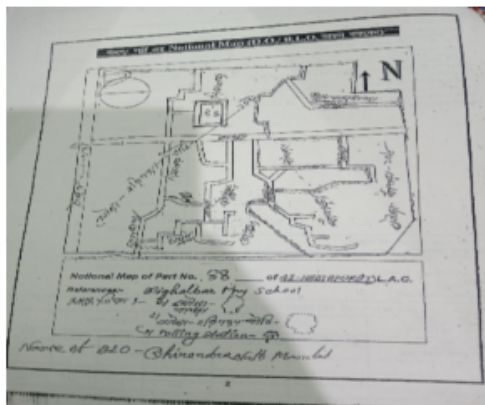

Nazri Naksha