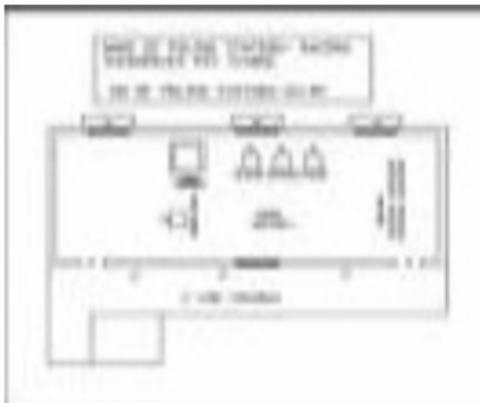

নির্বাচক নিবন্ধন আধিকারিকের স্বাক্ষর

Nazri Naksha

Google Map View

Polling Station Building Front View

Polling Station Front View

Cad View

Key MAP View

বিধানসভা নির্বাচনকেন্দ্রের নং, নাম : 43-হবিবপুর
ভাগ নং, নাম : 1-চৌপুকুরিয়া,