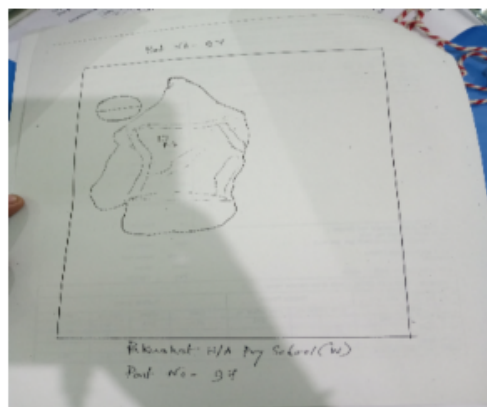

নির্বাচক নিবন্ধন আধিকারিকের স্বাক্ষর

Nazri Naksha

Google Map View

Polling Station Building Front View

Polling Station Front View

Cad View

Key MAP View

1	YTU1641596	নাম : মৌসুমী মন্ডল (সাহা) স্বামীর নাম: সুমন কুমার সাহা বাড়ির নং : n0070 বয়স : 34 লিঙ্গ : মহিলা	ফটো উপলব্ধ	2	YTU1442789	নাম : বেবী সুলতানা স্বামীর নাম: জাকির হোসেন বাড়ির নং : n0228 বয়স : 35 লিঙ্গ : মহিলা	ফটো উপলব্ধ	3	MQQ3668365	নাম : ছোটন সাহা পিতার নাম: নারায়ণ চন্দ্র সাহা বাড়ির নং : n0070 বয়স : 37 লিঙ্গ : পুরুষ	ফটো উপলব্ধ
4	YTU0214809	নাম : নির্মল বর্মন পিতার নাম: সুশান্ত বর্মন বাড়ির নং : n0215 বয়স : 36 লিঙ্গ : পুরুষ	ফটো উপলব্ধ	5	YTU1118595	নাম : পৃথিকা সাহা (কুম্ভা) স্বামীর নাম: স্বাধীন প্রাঙ্গ বাড়ির নং : বয়স : 60 লিঙ্গ : মহিলা	ফটো উপলব্ধ	6	MQQ2758126	নাম : পিনটু কুমার সাহা পিতার নাম: নারায়ণ চন্দ্র সাহা বাড়ির নং : n0070 বয়স : 45 লিঙ্গ : পুরুষ	ফটো উপলব্ধ
7	YTU1950666	নাম : বিশ্বজিৎ সাহা পিতার নাম: নিটন সাহা বাড়ির নং : এন0000 বয়স : 25 লিঙ্গ : পুরুষ	ফটো উপলব্ধ	8	MQQ2758365	নাম : নিটন সাহা পিতার নাম: নারায়ণ চন্দ্র সাহা বাড়ির নং : n0070 বয়স : 45 লিঙ্গ : পুরুষ	ফটো উপলব্ধ	9	YTU2281517	নাম : সুচারিতা সাহা পিতার নাম: স্বাধীন সাহা বাড়ির নং : এন0000 বয়স : 24 লিঙ্গ : মহিলা	ফটো উপলব্ধ
10	YTU1403153	নাম : মঞ্জিলা খাতুন পিতার নাম: আব্দুল সায়েদ বাড়ির নং : এন0000 বয়স : 30 লিঙ্গ : মহিলা	ফটো উপলব্ধ	11	YTU2156602	নাম : দেবব্রত সাহা পিতার নাম: দিলীপ কুমার সাহা বাড়ির নং : এন0000 বয়স : 24 লিঙ্গ : পুরুষ	ফটো উপলব্ধ	12	YTU1876234	নাম : রানুবালা মন্ডল বর্মন স্বামীর নাম: নির্মল বর্মন বাড়ির নং : n0215 বয়স : 34 লিঙ্গ : মহিলা	ফটো উপলব্ধ
13	MQQ1129964	নাম : স্বাধীন কুমার সাহা পিতার নাম: নারায়ণচন্দ্র সাহা বাড়ির নং : n0070 বয়স : 49 লিঙ্গ : পুরুষ	ফটো উপলব্ধ	14	MQQ2758134	নাম : সুমন কুমার সাহা পিতার নাম: নারায়ণ চন্দ্র সাহা বাড়ির নং : n0070 বয়স : 43 লিঙ্গ : পুরুষ	ফটো উপলব্ধ	15	YTU1212695	নাম : জমনী মার্ভি স্বামীর নাম: যোসেফ টুডু বাড়ির নং : n0030 বয়স : 35 লিঙ্গ : মহিলা	ফটো উপলব্ধ
16	YTU1959147	নাম : নরুগোপাল সরকার পিতার নাম: নির্মল সরকার বাড়ির নং : এন0000 বয়স : 26 লিঙ্গ : পুরুষ	ফটো উপলব্ধ	17	MQQ3585098	নাম : গীতারানী (ব্যাপারী) সরকার স্বামীর নাম: নির্মল সরকার বাড়ির নং : n0196 বয়স : 53 লিঙ্গ : মহিলা	ফটো উপলব্ধ	18	YTU2221828	নাম : মঞ্জু অধিকারী রায় স্বামীর নাম: বিনয় কৃষ্ণ রায় বাড়ির নং : n0194 বয়স : 41 লিঙ্গ : মহিলা	ফটো উপলব্ধ
19	MQQ3501657	নাম : ভারতী কর্মকার (বর্মন) স্বামীর নাম: সন্তোষ বর্মন বাড়ির নং : n0000 বয়স : 62 লিঙ্গ : মহিলা	ফটো উপলব্ধ	20	MQQ2967628	নাম : রেনুকা ঘরামী মল্লিক স্বামীর নাম: বলরাম মল্লিক বাড়ির নং : n0127 বয়স : 41 লিঙ্গ : মহিলা	ফটো উপলব্ধ	21	YTU1212638	নাম : তিথি চৌধুরী পিতার নাম: জীবন কৃষ্ণ চৌধুরী বাড়ির নং : n0069 বয়স : 33 লিঙ্গ : মহিলা	ফটো উপলব্ধ
22	YTU1442581	নাম : শান্তি চৌধুরী মন্ডল পিতার নাম: অপূর্ব চৌধুরী বাড়ির নং : 0000 বয়স : 31 লিঙ্গ : মহিলা	ফটো উপলব্ধ	23	YTU1551324	নাম : কৈলাশ মার্ভি মায়ের নাম: মাহি টুডু বাড়ির নং : n0034 বয়স : 33 লিঙ্গ : পুরুষ	ফটো উপলব্ধ	24	YTU1117928	নাম : মতিলাল হেমব্রম স্বামীর নাম: পান্ডব মার্ভি বাড়ির নং : n0028 বয়স : 41 লিঙ্গ : মহিলা	ফটো উপলব্ধ
25	YTU1320522	নাম : মিঠুন মুর্মু পিতার নাম: সুনীল মুর্মু বাড়ির নং : n0140 বয়স : 35 লিঙ্গ : পুরুষ	ফটো উপলব্ধ	26	MQQ1609783	নাম : চুনকুই টুডু স্বামীর নাম: আমিন হেমরম বাড়ির নং : n0033 বয়স : 61 লিঙ্গ : মহিলা	ফটো উপলব্ধ	27	MQQ1607027	নাম : তালা টুডু স্বামীর নাম: হোপা মার্ভি বাড়ির নং : n0028 বয়স : 86 লিঙ্গ : মহিলা	ফটো উপলব্ধ
28	YTU1876192	নাম : সানজিনি বাস্কে স্বামীর নাম: মিঠুন মুর্মু বাড়ির নং : 140 বয়স : 32 লিঙ্গ : মহিলা	ফটো উপলব্ধ	29	WB/07/039/222339	নাম : সাজ্জলী টুডু স্বামীর নাম: সুনীল মুর্মু বাড়ির নং : n0140 বয়স : 56 লিঙ্গ : মহিলা	ফটো উপলব্ধ	30	YTU0286427	নাম : আমিন মার্ভি মায়ের নাম: সূফা ল মার্ভি বাড়ির নং : n0034 বয়স : 39 লিঙ্গ : পুরুষ	ফটো উপলব্ধ