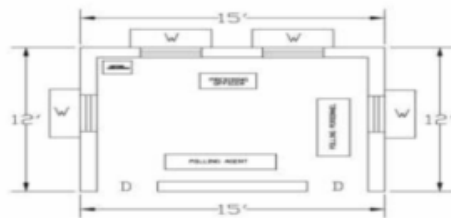

নির্বাচক নিবন্ধন আধিকারিকের স্বাক্ষর

Nazri Naksha

Google Map View

Polling Station Building Front View

Polling Station Front View

Cad View

Key MAP View

1 নাম : বিজন সরকার পিতার নাম: বিনয় সরকার বাড়ির নং : n0288 বয়স : 41 লিঙ্গ : পুরুষ	DMG3770666 ফটো উপলব্ধ	Q 2 নাম : লক্ষ্মী সরকার স্বামীর নাম: বিনয় সরকার বাড়ির নং : N0288 বয়স : 60 লিঙ্গ : মহিলা	RJJ1661800 ফটো উপলব্ধ	3 নাম : স্মৃতি অধিকারী চক্রবর্তী স্বামীর নাম: অসিত কুমার চক্রবর্তী বাড়ির নং : এন এইচ এন বয়স : 34 লিঙ্গ : মহিলা	UQX1039049 ফটো উপলব্ধ
4 নাম : বৃন্দাবন কর্মকার পিতার নাম: মঙ্গল কর্মকার বাড়ির নং : n0032 বয়স : 49 লিঙ্গ : পুরুষ	JQG1362524 ফটো উপলব্ধ	5 নাম : রুমা কর্মকার পিতার নাম: মনোরঞ্জন কর্মকার বাড়ির নং : N0032 বয়স : 24 লিঙ্গ : মহিলা	UQX2316826 ফটো উপলব্ধ	6 নাম : দীপিকা রায় স্বামীর নাম: দীপক কুমার রায় বাড়ির নং : n0032 বয়স : 41 লিঙ্গ : মহিলা	JQG2329639 ফটো উপলব্ধ
7 নাম : মেমি কর্মকার স্বামীর নাম: মনোরঞ্জন কর্মকার বাড়ির নং : n0032 বয়স : 52 লিঙ্গ : মহিলা	JQG1603380 ফটো উপলব্ধ	8 নাম : কালীপদ কর্মকার পিতার নাম: মঙ্গল কর্মকার বাড়ির নং : n0032 বয়স : 55 লিঙ্গ : পুরুষ	JQG1643758 ফটো উপলব্ধ	9 নাম : পুতুল কর্মকার স্বামীর নাম: গোপাল কর্মকার বাড়ির নং : n0013 বয়স : 61 লিঙ্গ : মহিলা	WB/06/040/042002 ফটো উপলব্ধ
10 নাম : রাধারানী চৌধুরী স্বামীর নাম: আদ্যনাথ রায় বাড়ির নং : n0032 বয়স : 43 লিঙ্গ : মহিলা	JQG2329621 ফটো উপলব্ধ	11 নাম : মনোরঞ্জন কর্মকার পিতার নাম: মঙ্গল কর্মকার বাড়ির নং : n0032 বয়স : 57 লিঙ্গ : পুরুষ	JQG1603372 ফটো উপলব্ধ	12 নাম : উত্তম কুমার কর্মকার পিতার নাম: গোপাল কর্মকার বাড়ির নং : n0013 বয়স : 35 লিঙ্গ : পুরুষ	UQX1037308 ফটো উপলব্ধ
13 নাম : রেখা কর্মকার স্বামীর নাম: কালী পদ কর্মকার বাড়ির নং : n0032 বয়স : 47 লিঙ্গ : মহিলা	JQG2329613 ফটো উপলব্ধ	14 নাম : বিশ্বজিৎ কর্মকার পিতার নাম: গোপাল কর্মকার বাড়ির নং : n0013 বয়স : 35 লিঙ্গ : পুরুষ	UQX1037456 ফটো উপলব্ধ	15 নাম : ভারতী কর্মকার পিতার নাম: কালীপদ কর্মকার বাড়ির নং : n0032 বয়স : 27 লিঙ্গ : মহিলা	UQX1907310 ফটো উপলব্ধ
16 নাম : নয়ন্তি কর্মকার স্বামীর নাম: বৃন্দাবন কর্মকার বাড়ির নং : n0032 বয়স : 43 লিঙ্গ : মহিলা	JQG2285237 ফটো উপলব্ধ	17 নাম : রিকি কর্মকার পিতার নাম: কালীপদ কর্মকার বাড়ির নং : n0032 বয়স : 21 লিঙ্গ : পুরুষ	UQX2689735 ফটো উপলব্ধ	18 নাম : গণেশ কর্মকার পিতার নাম: গোপাল কর্মকার বাড়ির নং : n0013 বয়স : 40 লিঙ্গ : পুরুষ	JQG2329597 ফটো উপলব্ধ
19 নাম : পূজা ঘোষ স্বামীর নাম: উত্তম কুমার কর্মকার বাড়ির নং : ময়না বয়স : 23 লিঙ্গ : মহিলা	UQX2724169 ফটো উপলব্ধ	20 নাম : সন্দীপ কুমার কীর্তনীয়া পিতার নাম: সত্য রঞ্জন কীর্তনীয়া বাড়ির নং : N0015 বয়স : 26 লিঙ্গ : পুরুষ	UQX2028868 ফটো উপলব্ধ	21 নাম : লাভলী কীর্তনীয়া স্বামীর নাম: সত্যরঞ্জন কীর্তনীয়া বাড়ির নং : n0015 বয়স : 44 লিঙ্গ : মহিলা	JQG1366392 ফটো উপলব্ধ
22 নাম : সত্য রঞ্জন কীর্তনীয়া পিতার নাম: নিত্যালাল কীর্তনীয়া বাড়ির নং : n0015 বয়স : 57 লিঙ্গ : পুরুষ	JQG1366384 ফটো উপলব্ধ	23 নাম : বর্না কীর্তনীয়া স্বামীর নাম: নরেশ কীর্তনীয়া বাড়ির নং : n0016 বয়স : 55 লিঙ্গ : মহিলা	JQG1366400 ফটো উপলব্ধ	Q 24 নাম : প্রতিমা ঘোষাল স্বামীর নাম: দিলীপ ঘোষাল বাড়ির নং : এন0235 বয়স : 40 লিঙ্গ : মহিলা	UQX2096154 ফটো উপলব্ধ
25 নাম : দয়াময় ঘোষাল পিতার নাম: দিলীপ ঘোষাল বাড়ির নং : N0235 বয়স : 24 লিঙ্গ : পুরুষ	UQX2316859 ফটো উপলব্ধ	26 নাম : দেবকুমার ঘোষাল পিতার নাম: দিলীপ ঘোষাল বাড়ির নং : এন0235 বয়স : 23 লিঙ্গ : পুরুষ	UQX2438166 ফটো উপলব্ধ	27 নাম : দীলিপ ঘোষাল পিতার নাম: দিনেশ ঘোষাল বাড়ির নং : n0235 বয়স : 60 লিঙ্গ : পুরুষ	UQX2242956 ফটো উপলব্ধ
28 নাম : অঞ্জলি চক্রবর্তী স্বামীর নাম: চিত্তরঞ্জন চক্রবর্তী বাড়ির নং : এন এইচ এন বয়স : 59 লিঙ্গ : মহিলা	UQX2030203 ফটো উপলব্ধ	29 নাম : অসিত কুমার চক্রবর্তী পিতার নাম: চিত্তরঞ্জন চক্রবর্তী বাড়ির নং : এন এইচ এন বয়স : 45 লিঙ্গ : পুরুষ	JQG1364520 ফটো উপলব্ধ	30 নাম : চিত্তরঞ্জন চক্রবর্তী পিতার নাম: রমেশ চক্রবর্তী বাড়ির নং : এন এইচ এন বয়স : 69 লিঙ্গ : পুরুষ	UQX1674647 ফটো উপলব্ধ