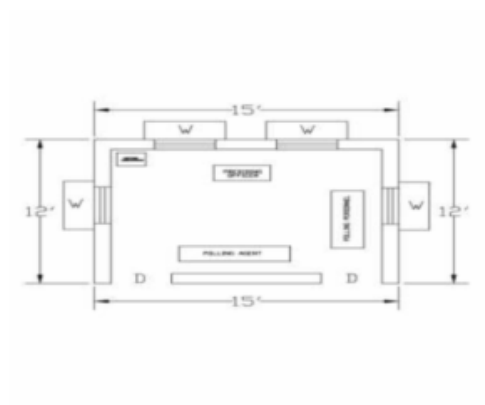

নির্বাচক নিবন্ধন আধিকারিকের স্বাক্ষর

Nazri Naksha

Google Map View

Polling Station Building Front View

Polling Station Front View

Cad View

Key MAP View

বিধানসভা নির্বাচনক্ষেত্রের নং, নাম : 44-গাজোল
ভাগ নং, নাম : 1-মধুডাঙ্গা,