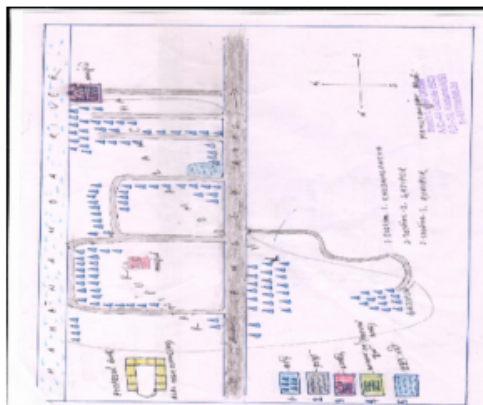

Nazri Naksha