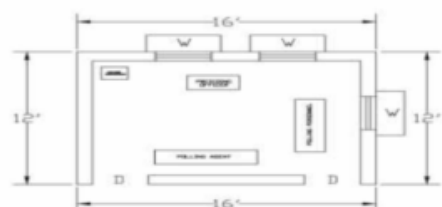

নির্বাচক নিবন্ধন আধিকারিকের স্বাক্ষর

Nazri Naksha

Google Map View

Polling Station Building Front View

Polling Station Front View

Cad View

Key MAP View

1 নাম : মন্দিরা মন্ডল পিতার নাম : মানিক মন্ডল বাড়ির নং : এন0072 বয়স : 23 লিঙ্গ : মহিলা	UQX2454460 ফটো উপলব্ধ	2 নাম : টুম্পা সরকার স্বামীর নাম : জগদীশ মন্ডল বাড়ির নং : N0008 বয়স : 31 লিঙ্গ : মহিলা	UQX1422443 ফটো উপলব্ধ	3 নাম : চম্পা মন্ডল স্বামীর নাম : সুভাষ মন্ডল বাড়ির নং : n0118 বয়স : 46 লিঙ্গ : মহিলা	JQG2110088 ফটো উপলব্ধ
4 নাম : দিপু মন্ডল পিতার নাম : মানিক মন্ডল বাড়ির নং : N0072 বয়স : 26 লিঙ্গ : পুরুষ	UQX2034064 ফটো উপলব্ধ	5 নাম : পৌরী মন্ডল স্বামীর নাম : সুভাষ চন্দ্র মন্ডল বাড়ির নং : n0118 বয়স : 47 লিঙ্গ : মহিলা	JQG2110096 ফটো উপলব্ধ	6 নাম : মিনতী মণ্ডল স্বামীর নাম : ভীষ্মদেব মণ্ডল বাড়ির নং : n0072 বয়স : 53 লিঙ্গ : মহিলা	WB/06/040/231296 ফটো উপলব্ধ
7 নাম : মানিক মণ্ডল পিতার নাম : গুণধর মণ্ডল বাড়ির নং : n0072 বয়স : 48 লিঙ্গ : পুরুষ	JQG1552108 ফটো উপলব্ধ	8 নাম : চঞ্চলা মন্ডল স্বামীর নাম : ঠাট্টা ঠাট্টা বাড়ির নং : এন0118 বয়স : 57 লিঙ্গ : মহিলা	WDC1626209 ফটো উপলব্ধ	9 নাম : সুভাষ চন্দ্র মণ্ডল পিতার নাম : সুবল মণ্ডল বাড়ির নং : n0118 বয়স : 47 লিঙ্গ : পুরুষ	JQG2110104 ফটো উপলব্ধ
10 নাম : সুমন মন্ডল পিতার নাম : সুভাষ চন্দ্র মন্ডল বাড়ির নং : এন0118 বয়স : 20 লিঙ্গ : পুরুষ	UQX2667277 ফটো উপলব্ধ	11 নাম : গিরীবালা মন্ডল স্বামীর নাম : মানিক মন্ডল বাড়ির নং : n0072 বয়স : 42 লিঙ্গ : মহিলা	JQG2423978 ফটো উপলব্ধ	12 নাম : সিদ্ধুবালা মণ্ডল স্বামীর নাম : গুণধর মন্ডল বাড়ির নং : n0072 বয়স : 61 লিঙ্গ : মহিলা	WB/06/040/231263 ফটো উপলব্ধ
13 নাম : ভূপেন ঘোষ পিতার নাম : সুরেশ ঘোষ বাড়ির নং : n0135 বয়স : 66 লিঙ্গ : পুরুষ	WB/06/040/231117 ফটো উপলব্ধ	14 নাম : উৎপল ঘোষ পিতার নাম : ভবেশ ঘোষ বাড়ির নং : n0136 বয়স : 36 লিঙ্গ : পুরুষ	JQG2847028 ফটো উপলব্ধ	15 নাম : দীপক ঘোষ পিতার নাম : ভূপেন ঘোষ বাড়ির নং : n0135 বয়স : 38 লিঙ্গ : পুরুষ	UQX0998773 ফটো উপলব্ধ
16 নাম : রিনা ঘোষ স্বামীর নাম : বাপি ঘোষ বাড়ির নং : n0135 বয়স : 34 লিঙ্গ : মহিলা	UQX1575174 ফটো উপলব্ধ	17 নাম : তপন ঘোষ পিতার নাম : ভবেশ ঘোষ বাড়ির নং : n0136 বয়স : 40 লিঙ্গ : পুরুষ	JQG2847036 ফটো উপলব্ধ	18 নাম : মানসী ঘোষ স্বামীর নাম : স্বপন ঘোষ বাড়ির নং : n0136 বয়স : 33 লিঙ্গ : মহিলা	UQX1319458 ফটো উপলব্ধ
19 নাম : পারুল ঘোষ স্বামীর নাম : ভূপেন ঘোষ বাড়ির নং : n0135 বয়স : 59 লিঙ্গ : মহিলা	WB/06/040/231118 ফটো উপলব্ধ	20 নাম : রানী ঘোষ স্বামীর নাম : ভবেশ ঘোষ বাড়ির নং : n0136 বয়স : 55 লিঙ্গ : মহিলা	WB/06/040/231120 ফটো উপলব্ধ	21 নাম : বাপি ঘোষ পিতার নাম : ভূপেন ঘোষ বাড়ির নং : n0135 বয়স : 41 লিঙ্গ : পুরুষ	JQG2424661 ফটো উপলব্ধ
22 নাম : রুপকুমার ঘোষ পিতার নাম : গোপেশ ঘোষ বাড়ির নং : n0137 বয়স : 31 লিঙ্গ : পুরুষ	UQX1439702 ফটো উপলব্ধ	23 নাম : গোপেশ ঘোষ পিতার নাম : সুরেশ ঘোষ বাড়ির নং : n0137 বয়স : 51 লিঙ্গ : পুরুষ	JQG1649995 ফটো উপলব্ধ	24 নাম : সুশমা ঘোষ স্বামীর নাম : তপন ঘোষ বাড়ির নং : n0136 বয়স : 32 লিঙ্গ : মহিলা	UQX1575182 ফটো উপলব্ধ
25 নাম : স্বপন ঘোষ পিতার নাম : ভবেশ ঘোষ বাড়ির নং : n0136 বয়স : 41 লিঙ্গ : পুরুষ	JQG2423952 ফটো উপলব্ধ	26 নাম : ভবেশ ঘোষ পিতার নাম : সুরেশ ঘোষ বাড়ির নং : n0136 বয়স : 61 লিঙ্গ : পুরুষ	WB/06/040/231119 ফটো উপলব্ধ	27 নাম : বন্দনা ঘোষ স্বামীর নাম : দীপক ঘোষ বাড়ির নং : এন0135 বয়স : 29 লিঙ্গ : মহিলা	UQX2109502 ফটো উপলব্ধ
28 নাম : পারুল ঘোষ স্বামীর নাম : গোপেশ ঘোষ বাড়ির নং : n0137 বয়স : 46 লিঙ্গ : মহিলা	JQG1650001 ফটো উপলব্ধ	29 নাম : লিলি ঘোষ স্বামীর নাম : রুপকুমার ঘোষ বাড়ির নং : না বয়স : 21 লিঙ্গ : মহিলা	UQX2707180 ফটো উপলব্ধ	30 নাম : মামনী ঘোষ স্বামীর নাম : উৎপল ঘোষ বাড়ির নং : N0136 বয়স : 28 লিঙ্গ : মহিলা	UQX2034361 ফটো উপলব্ধ