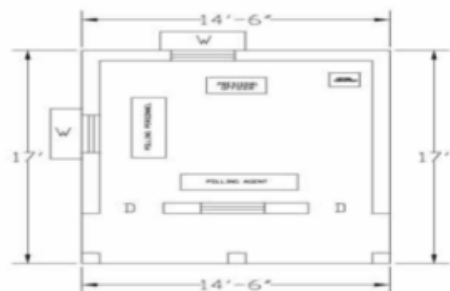

নির্বাচক নিবন্ধন আধিকারিকের স্বাক্ষর

Nazri Naksha

Google Map View

Polling Station Building Front View

Polling Station Front View

Cad View

Key MAP View

1 নাম : জাহেরা বিবি স্বামীর নাম: মতিউর রহমান বাড়ির নং : n0011 বয়স : 54 লিঙ্গ : মহিলা	UQX2293447 ফটো উপলব্ধ	2 নাম : মোসরফ হোসেন পিতার নাম: ইয়াসুদ্দিন আহমেদ বাড়ির নং : N0013 বয়স : 25 লিঙ্গ : পুরুষ	UQX2148849 ফটো উপলব্ধ	3 নাম : আলিমা খাতুন স্বামীর নাম: জাবেদ হোসেন বাড়ির নং : N0055 বয়স : 25 লিঙ্গ : মহিলা	UQX2108611 ফটো উপলব্ধ
4 নাম : ইয়াসদ্দিন পিতার নাম: ইসাহক মিঞা বাড়ির নং : n0013 বয়স : 53 লিঙ্গ : পুরুষ	JQG2435659 ফটো উপলব্ধ	5 নাম : জাহেরুল ইসলাম পিতার নাম: জিয়াউল হক বাড়ির নং : n0027 বয়স : 27 লিঙ্গ : পুরুষ	UQX1940782 ফটো উপলব্ধ	6 নাম : রামিজ রাইহান পিতার নাম: আবুল কালাম আজাদ বাড়ির নং : এন0056 বয়স : 21 লিঙ্গ : পুরুষ	UQX2594943 ফটো উপলব্ধ
7 নাম : ফিরোজা খাতুন স্বামীর নাম: সইমুদ্দিন সেখ বাড়ির নং : n0021 বয়স : 46 লিঙ্গ : মহিলা	UQX1229467 ফটো উপলব্ধ	8 নাম : জাহানারা বিবি স্বামীর নাম: সেতাব সেখ বাড়ির নং : n0035 বয়স : 40 লিঙ্গ : মহিলা	UQX1092006 ফটো উপলব্ধ	9 নাম : সহিনুর হাসিনা পিতার নাম: জিয়াউল হক বাড়ির নং : এন0027 বয়স : 23 লিঙ্গ : পুরুষ	UQX2458180 ফটো উপলব্ধ
10 নাম : রেজাউল কারিম পিতার নাম: সমসের আলী বাড়ির নং : n0166 বয়স : 46 লিঙ্গ : পুরুষ	UQX2231918 ফটো উপলব্ধ	11 নাম : সাকিউন ইসলাম পিতার নাম: বাহারুদ্দিন সেখ বাড়ির নং : n0001 বয়স : 50 লিঙ্গ : পুরুষ	JQG2435691 ফটো উপলব্ধ	12 নাম : সবনম মস্তারিন পিতার নাম: সাজেদুর রহমান বাড়ির নং : n0167 বয়স : 25 লিঙ্গ : মহিলা	UQX2149284 ফটো উপলব্ধ
13 নাম : মোরিনা খাতুন স্বামীর নাম: ওয়াসিম আনোয়ার বাড়ির নং : n0241 বয়স : 36 লিঙ্গ : মহিলা	UQX1062744 ফটো উপলব্ধ	14 নাম : মিরাজুল হোসেন মায়ের নাম: সামেদ সেক বাড়ির নং : n0039 বয়স : 31 লিঙ্গ : পুরুষ	UQX1441641 ফটো উপলব্ধ	15 নাম : জাহেদা খাতুন স্বামীর নাম: আমিরুদ্দিন সেখ বাড়ির নং : n0021 বয়স : 76 লিঙ্গ : মহিলা	WB/06/040/255888 ফটো উপলব্ধ
16 নাম : সেতাব সেখ পিতার নাম: মইনুদ্দিন সেখ বাড়ির নং : n0035 বয়স : 42 লিঙ্গ : পুরুষ	JQG2121499 ফটো উপলব্ধ	17 নাম : আকিবা বানু স্বামীর নাম: জাহিরুল ইসলাম বাড়ির নং : n0011 বয়স : 30 লিঙ্গ : মহিলা	UQX1576198 ফটো উপলব্ধ	18 নাম : মস্তাফেজুর রহমান পিতার নাম: সেখ আব্দুর রহমান বাড়ির নং : n0032 বয়স : 32 লিঙ্গ : পুরুষ	UQX1441633 ফটো উপলব্ধ
19 নাম : বেগম স্বামীর নাম: শেখ আব্দুর রহমান বাড়ির নং : n0032 বয়স : 52 লিঙ্গ : মহিলা	UQX2195410 ফটো উপলব্ধ	20 নাম : নাসিমা খাতুন স্বামীর নাম: সাকিউন ইসলাম বাড়ির নং : n0221 বয়স : 37 লিঙ্গ : মহিলা	UQX1053552 ফটো উপলব্ধ	21 নাম : রুবিনা খাতুন মায়ের নাম: রাবেয়া বেওয়া বাড়ির নং : n0028 বয়স : 38 লিঙ্গ : মহিলা	JQG2798221 ফটো উপলব্ধ
22 নাম : জাসমিরা খাতুন স্বামীর নাম: মিরজুল হোসেন বাড়ির নং : n0039 বয়স : 29 লিঙ্গ : মহিলা	UQX1819820 ফটো উপলব্ধ	23 নাম : জিয়াউল হক পিতার নাম: রহমতুল্লা মিঞা বাড়ির নং : n0027 বয়স : 54 লিঙ্গ : পুরুষ	UQX2192250 ফটো উপলব্ধ	24 নাম : জাহিরুল ইসলাম পিতার নাম: মতিউর রহমান বাড়ির নং : n0011 বয়স : 38 লিঙ্গ : পুরুষ	UQX1091958 ফটো উপলব্ধ
25 নাম : নুরুল ইসলাম পিতার নাম: দিল মোহাম্মদ বাড়ির নং : n0029 বয়স : 58 লিঙ্গ : পুরুষ	UQX2193811 ফটো উপলব্ধ	26 নাম : ইনজামাম ইজাজ পিতার নাম: ইলিয়াস মিঞা বাড়ির নং : এন0014 বয়স : 25 লিঙ্গ : পুরুষ	UQX2148997 ফটো উপলব্ধ	27 নাম : আক্তারী বানু স্বামীর নাম: আশ্রাফুল ইসলাম বাড়ির নং : n0039 বয়স : 36 লিঙ্গ : মহিলা	UQX1091891 ফটো উপলব্ধ
28 নাম : আশ্রাফুল ইসলাম পিতার নাম: সামাত সেখ বাড়ির নং : n0039 বয়স : 45 লিঙ্গ : পুরুষ	JQG1627066 ফটো উপলব্ধ	29 নাম : রৌসন বানু স্বামীর নাম: মোজাম্মেল হোসেন বাড়ির নং : n0017 বয়স : 42 লিঙ্গ : মহিলা	JQG2121515 ফটো উপলব্ধ	30 নাম : আবুল কালাম পিতার নাম: সইমুদ্দিন বাড়ির নং : n0056 বয়স : 50 লিঙ্গ : পুরুষ	JQG2435592 ফটো উপলব্ধ