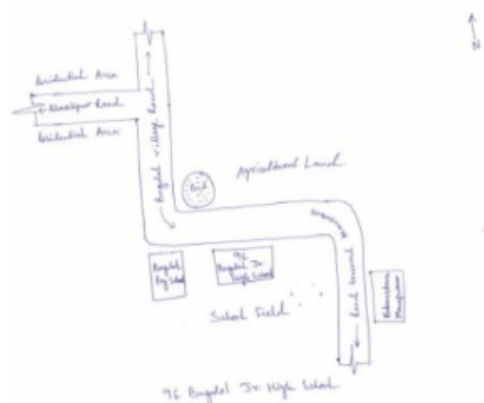

Nazri Naksha