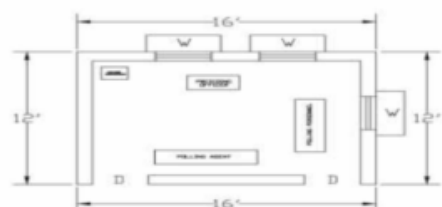

নির্বাচক নিবন্ধন আধিকারিকের স্বাক্ষর

Nazri Naksha

Google Map View

Polling Station Building Front View

Polling Station Front View

Cad View

Key MAP View

1 নাম : সঞ্জয় মূর্মু পিতার নাম: রঘুনাথ মূর্মু বাড়ির নং : হু বয়স : 24 লিঙ্গ : পুরুষ	UQX2352680 ফটো উপলব্ধ	2 নাম : সুমিতা সরেন স্বামীর নাম: বাবুরাম মূর্মু বাড়ির নং : n0041 বয়স : 29 লিঙ্গ : মহিলা	UQX1820141 ফটো উপলব্ধ	3 নাম : নীলমনি মূর্মু স্বামীর নাম: রমেশ কিস্কু বাড়ির নং : N0053 বয়স : 27 লিঙ্গ : মহিলা	UQX2052660 ফটো উপলব্ধ
4 নাম : বাবুরাম মূর্মু পিতার নাম: সরকার মূর্মু বাড়ির নং : n0041 বয়স : 33 লিঙ্গ : পুরুষ	UQX1576867 ফটো উপলব্ধ	5 নাম : ললিতা কিস্কু পিতার নাম: চরন কিস্কু বাড়ির নং : n0053 বয়স : 62 লিঙ্গ : পুরুষ	WB/06/040/246017 ফটো উপলব্ধ	6 নাম : সুমিতা মূর্মু স্বামীর নাম: বিশুমাথ কিস্কু বাড়ির নং : N0053 বয়স : 27 লিঙ্গ : মহিলা	UQX2052355 ফটো উপলব্ধ
7 নাম : ছিতা হাসদা স্বামীর নাম: রঘুনাথ মূর্মু বাড়ির নং : n0019 বয়স : 44 লিঙ্গ : মহিলা	JQG2429546 ফটো উপলব্ধ	8 নাম : রমেশ কিস্কু পিতার নাম: ললিতা কিস্কু বাড়ির নং : n0053 বয়স : 31 লিঙ্গ : পুরুষ	UQX1442003 ফটো উপলব্ধ	9 নাম : বিশুনাথ কিস্কু পিতার নাম: ললিতা কিস্কু বাড়ির নং : n0053 বয়স : 32 লিঙ্গ : পুরুষ	UQX1321033 ফটো উপলব্ধ
10 নাম : মালতী হাঁসদা স্বামীর নাম: নরেশ মূর্মু বাড়ির নং : n0041 বয়স : 29 লিঙ্গ : মহিলা	UQX1820216 ফটো উপলব্ধ	11 নাম : নরেশ মূর্মু পিতার নাম: সরকার মূর্মু বাড়ির নং : N0041 বয়স : 26 লিঙ্গ : পুরুষ	UQX2052405 ফটো উপলব্ধ	12 নাম : নানী টুডু স্বামীর নাম: ললিতা কিস্কু বাড়ির নং : n0053 বয়স : 43 লিঙ্গ : মহিলা	JQG2848364 ফটো উপলব্ধ
13 নাম : জিসানুর ইসলাম পিতার নাম: আনারুল ইসলাম বাড়ির নং : হু বয়স : 30 লিঙ্গ : পুরুষ	UQX2353308 ফটো উপলব্ধ	14 নাম : বাসন্তী মার্ভি পিতার নাম: সুফল মূর্মু বাড়ির নং : n0030 বয়স : 41 লিঙ্গ : মহিলা	UQX1442102 ফটো উপলব্ধ	15 নাম : মূর্মু কবিরাজ পিতার নাম: ভুত মূর্মু বাড়ির নং : n0030 বয়স : 60 লিঙ্গ : পুরুষ	JQG1627603 ফটো উপলব্ধ
16 নাম : সুফল মূর্মু পিতার নাম: কবিরাজ মূর্মু বাড়ির নং : n0030 বয়স : 39 লিঙ্গ : পুরুষ	UQX0431031 ফটো উপলব্ধ	17 নাম : দেওনা মারডি স্বামীর নাম: কবিরাজ মূর্মু বাড়ির নং : n0030 বয়স : 58 লিঙ্গ : মহিলা	UQX2211266 ফটো উপলব্ধ	18 নাম : দিপালী মার্ভি স্বামীর নাম: পরিমল মূর্মু বাড়ির নং : n0003 বয়স : 30 লিঙ্গ : মহিলা	UQX1711530 ফটো উপলব্ধ
19 নাম : পরিমল মূর্মু পিতার নাম: চুনকু মূর্মু বাড়ির নং : n0003 বয়স : 30 লিঙ্গ : পুরুষ	UQX1576891 ফটো উপলব্ধ	20 নাম : সোনালী কিস্কু পিতার নাম: রমন কিস্কু বাড়ির নং : নতুন বয়স : 26 লিঙ্গ : মহিলা	UQX2521672 ফটো উপলব্ধ	21 নাম : রানী কিস্কু স্বামীর নাম: আমিন হাসদা বাড়ির নং : n0071 বয়স : 56 লিঙ্গ : মহিলা	UQX2576528 ফটো উপলব্ধ
22 নাম : মিন্টু কিস্কু পিতার নাম: শ্রীমন্ত কিস্কু বাড়ির নং : হু বয়স : 24 লিঙ্গ : পুরুষ	UQX2352755 ফটো উপলব্ধ	23 নাম : বাসন্তী মূর্মু স্বামীর নাম: মনোজ কিস্কু বাড়ির নং : N0020 বয়স : 31 লিঙ্গ : মহিলা	RJJ1094663 ফটো উপলব্ধ	24 নাম : আরতী হেমরম স্বামীর নাম: চুনকু মূর্মু বাড়ির নং : n0003 বয়স : 55 লিঙ্গ : মহিলা	WB/06/040/246024 ফটো উপলব্ধ
25 নাম : লক্ষীরাম কিস্কু পিতার নাম: কেলেম কিস্কু বাড়ির নং : হু বয়স : 24 লিঙ্গ : পুরুষ	UQX2352706 ফটো উপলব্ধ	26 নাম : ডেভিড কিস্কু পিতার নাম: শ্রীমন্ত কিস্কু বাড়ির নং : নতুন বয়স : 22 লিঙ্গ : পুরুষ	UQX2521821 ফটো উপলব্ধ	27 নাম : চুনকু মূর্মু পিতার নাম: অত্র মূর্মু বাড়ির নং : n0003 বয়স : 59 লিঙ্গ : পুরুষ	JQG1629138 ফটো উপলব্ধ
28 নাম : মারাংমাই মূর্মু স্বামীর নাম: কেলেম কিস্কু বাড়ির নং : n0020 বয়স : 54 লিঙ্গ : মহিলা	WB/06/040/246006 ফটো উপলব্ধ	29 নাম : কুমার সরেন স্বামীর নাম: কেশর মূর্মু বাড়ির নং : n0003 বয়স : 51 লিঙ্গ : মহিলা	JQG1644558 ফটো উপলব্ধ	30 নাম : কেশর মূর্মু পিতার নাম: অত্র মূর্মু বাড়ির নং : n0003 বয়স : 55 লিঙ্গ : পুরুষ	WB/06/040/246025 ফটো উপলব্ধ