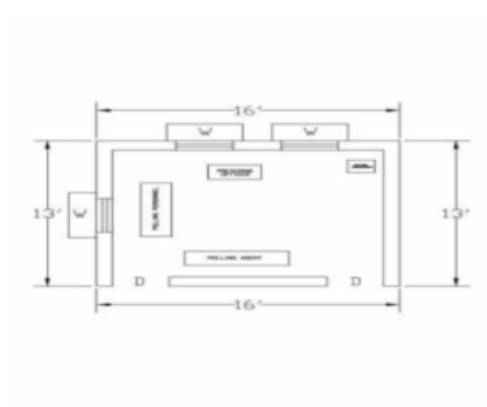

নির্বাচক নিবন্ধন আধিকারিকের স্বাক্ষর

Nazri Naksha

Google Map View

Polling Station Building Front View

Polling Station Front View

Cad View

Key MAP View

1	JQG1548205	নাম : চাতুর সরেন পিতার নাম: টুবা সরেন বাড়ির নং : n0009 বয়স : 49 লিঙ্গ : পুরুষ	ফটো উপলব্ধ	2	UQX2054880	নাম : প্রদীপ কিস্কু পিতার নাম: গাঞ্জু কিস্কু বাড়ির নং : N0010 বয়স : 27 লিঙ্গ : পুরুষ	ফটো উপলব্ধ	3	WB/06/040/261053	নাম : সোম কিস্কু পিতার নাম: ঘেনৈ কিস্কু বাড়ির নং : n0019 বয়স : 61 লিঙ্গ : পুরুষ	ফটো উপলব্ধ
4	UQX2054872	নাম : সুশান্ত কিস্কু পিতার নাম: গাঞ্জু কিস্কু বাড়ির নং : N0010 বয়স : 26 লিঙ্গ : পুরুষ	ফটো উপলব্ধ	5	JQG1548478	নাম : ফুলন মূর্মু স্বামীর নাম: গাঞ্জু কিস্কু বাড়ির নং : n0010 বয়স : 48 লিঙ্গ : মহিলা	ফটো উপলব্ধ	6	WB/06/040/261050	নাম : গাঞ্জু কিস্কু পিতার নাম: কবিরাজ কিস্কু বাড়ির নং : n0010 বয়স : 53 লিঙ্গ : পুরুষ	ফটো উপলব্ধ
7	JQG2123016	নাম : দুলু হাসদা স্বামীর নাম: পল্টন মুরমু বাড়ির নং : n0023 বয়স : 56 লিঙ্গ : মহিলা	ফটো উপলব্ধ	8	JQG2436343	নাম : রাইকো টুডু পিতার নাম: পল্টন টুডু বাড়ির নং : n0023 বয়স : 41 লিঙ্গ : পুরুষ	ফটো উপলব্ধ	9	UQX1322171	নাম : ফুলননী মূর্মু স্বামীর নাম: সূর্য টুডু বাড়ির নং : n0023 বয়স : 36 লিঙ্গ : মহিলা	ফটো উপলব্ধ
10	WB/06/040/261056	নাম : পল্টন টুডু পিতার নাম: রাস্কা টুডু বাড়ির নং : n0023 বয়স : 61 লিঙ্গ : পুরুষ	ফটো উপলব্ধ	11	UQX2464881	নাম : সোনা টুডু স্বামীর নাম: মুন্সি কিস্কু বাড়ির নং : এন00158 বয়স : 32 লিঙ্গ : মহিলা	ফটো উপলব্ধ	12	UQX2112316	নাম : জবা দাস স্বামীর নাম: বিমল ভূইমালী বাড়ির নং : এন0198 বয়স : 26 লিঙ্গ : মহিলা	ফটো উপলব্ধ
13	UQX2143113	নাম : ববি বর্মন স্বামীর নাম: অসীম রায় বাড়ির নং : এন0101 বয়স : 27 লিঙ্গ : মহিলা	ফটো উপলব্ধ	14	UQX2143105	নাম : দীপক মন্ডল পিতার নাম: নিতাই মন্ডল বাড়ির নং : এন0107 বয়স : 51 লিঙ্গ : পুরুষ	ফটো উপলব্ধ	15	WB/06/040/261063	নাম : বলরাম মুরমু পিতার নাম: চরন মুরমু বাড়ির নং : n0024 বয়স : 56 লিঙ্গ : পুরুষ	ফটো উপলব্ধ
16	UQX1442904	নাম : জবা সরেন স্বামীর নাম: বয়লা মূর্মু বাড়ির নং : n0006 বয়স : 37 লিঙ্গ : মহিলা	ফটো উপলব্ধ	17	UQX2057859	নাম : গীতা মূর্মু পিতার নাম: বলরাম মূর্মু বাড়ির নং : N0024 বয়স : 29 লিঙ্গ : মহিলা	ফটো উপলব্ধ	18	UQX1322213	নাম : পঞ্চত হাঁসদা পিতার নাম: চুণ্ডা হাঁসদা বাড়ির নং : n0013 বয়স : 34 লিঙ্গ : পুরুষ	ফটো উপলব্ধ
19	WB/06/040/261088	নাম : সাজলী মুরমু স্বামীর নাম: চুণ্ডা হাঁসদা বাড়ির নং : n0013 বয়স : 67 লিঙ্গ : মহিলা	ফটো উপলব্ধ	20	JQG2123032	নাম : সুফল হেমরম মায়ের নাম: সুমতী মূর্মু বাড়ির নং : n0025 বয়স : 43 লিঙ্গ : পুরুষ	ফটো উপলব্ধ	21	JQG2123065	নাম : বয়লা মুরমু পিতার নাম: লক্ষীরাম মুরমু বাড়ির নং : n0006 বয়স : 53 লিঙ্গ : পুরুষ	ফটো উপলব্ধ
22	WB/06/040/261064	নাম : চুড়কী কিস্কু স্বামীর নাম: বলরাম মুরমু বাড়ির নং : n0024 বয়স : 50 লিঙ্গ : মহিলা	ফটো উপলব্ধ	23	WB/06/040/261103	নাম : সুমতী মুরমু স্বামীর নাম: সরকার হেমরম বাড়ির নং : n0025 বয়স : 66 লিঙ্গ : মহিলা	ফটো উপলব্ধ	24	UQX1093327	নাম : সলেনা হেমব্রম স্বামীর নাম: মাজলা মূর্মু বাড়ির নং : n0003 বয়স : 40 লিঙ্গ : মহিলা	ফটো উপলব্ধ
25	UQX2192383	নাম : মাজলা মূর্মু মুরমু পিতার নাম: হপনা মূর্মু মুরমু বাড়ির নং : n0003 বয়স : 59 লিঙ্গ : পুরুষ	ফটো উপলব্ধ	26	UQX1941418	নাম : অর্নলতা মূর্মু পিতার নাম: বলরাম মূর্মু বাড়ির নং : N0024 বয়স : 27 লিঙ্গ : মহিলা	ফটো উপলব্ধ	27	WB/06/040/261073	নাম : মাঝি মূর্মু পিতার নাম: বাস্তা মূর্মু বাড়ির নং : n0016 বয়স : 59 লিঙ্গ : পুরুষ	ফটো উপলব্ধ
28	UQX2616472	নাম : মরিয়ান মূর্মু পিতার নাম: মাঝী মূর্মু বাড়ির নং : এন0016 বয়স : 22 লিঙ্গ : মহিলা	ফটো উপলব্ধ	29	YTU1517721	নাম : আল্পনা মূর্মু স্বামীর নাম: বাবুলাল হেম্রম বাড়ির নং : N0005 বয়স : 30 লিঙ্গ : মহিলা	ফটো উপলব্ধ	Q	UQX1653724	নাম : সিংরাই মূর্মু পিতার নাম: কবিরাজ মূর্মু বাড়ির নং : বয়স : 31 লিঙ্গ : পুরুষ	ফটো উপলব্ধ