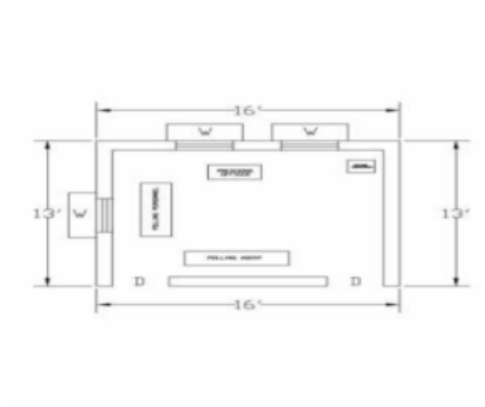

নির্বাচক নিবন্ধন আধিকারিকের স্বাক্ষর

Nazri Naksha

Google Map View

Polling Station Building Front View

Polling Station Front View

Cad View

Key MAP View

1 নাম : সনোকা হাঁসদা পিতার নাম: শিব হাসদা বাড়ির নং : n0200 বয়স : 30 লিঙ্গ : মহিলা	UQX1584739 ফটো উপলব্ধ	Q 2 নাম : জাওনী কিস্কু পিতার নাম: শংখ কিস্কু বাড়ির নং : বয়স : 39 লিঙ্গ : মহিলা	UQX1449586 ফটো উপলব্ধ	3 নাম : সীমন কিস্কু পিতার নাম: প্রধান কিস্কু বাড়ির নং : n0070 বয়স : 63 লিঙ্গ : পুরুষ	WB/06/040/258005 ফটো উপলব্ধ
4 নাম : বাড়কী সরেন স্বামীর নাম: শিব কিস্কু বাড়ির নং : n0014 বয়স : 33 লিঙ্গ : মহিলা	UQX1584481 ফটো উপলব্ধ	5 নাম : গুডরা কিস্কু পিতার নাম: মসুজ কিস্কু বাড়ির নং : n0014 বয়স : 61 লিঙ্গ : পুরুষ	WB/06/040/258001 ফটো উপলব্ধ	6 নাম : সোনালী টুডু স্বামীর নাম: সুজিত কিস্কু বাড়ির নং : n0014 বয়স : 29 লিঙ্গ : মহিলা	UQX1716497 ফটো উপলব্ধ
7 নাম : মাতি মুরমু স্বামীর নাম: গুডরা কিস্কু বাড়ির নং : n0014 বয়স : 56 লিঙ্গ : মহিলা	WB/06/040/258002 ফটো উপলব্ধ	8 নাম : সঞ্জমি কিস্কু পিতার নাম: গুডরা কিস্কু বাড়ির নং : n0014 বয়স : 29 লিঙ্গ : মহিলা	UQX1716455 ফটো উপলব্ধ	9 নাম : লক্ষ্মীরাম সরেন পিতার নাম: বুধ সরেন বাড়ির নং : n0023 বয়স : 62 লিঙ্গ : পুরুষ	UQX2192433 ফটো উপলব্ধ
10 নাম : জসেফ সরেন পিতার নাম: লক্ষ্মীরাম সরেন বাড়ির নং : n0023 বয়স : 35 লিঙ্গ : পুরুষ	UQX1449685 ফটো উপলব্ধ	11 নাম : ফুলমুনি কিস্কু স্বামীর নাম: নিরঞ্জন বেসরা বাড়ির নং : n0040 বয়স : 75 লিঙ্গ : মহিলা	UQX2264224 ফটো উপলব্ধ	12 নাম : যদুনাথ কিস্কু পিতার নাম: মসুজ কিস্কু বাড়ির নং : n0003 বয়স : 61 লিঙ্গ : পুরুষ	WB/06/040/258003 ফটো উপলব্ধ
13 নাম : চন্দন কিস্কু পিতার নাম: সীমন কিস্কু বাড়ির নং : n0070 বয়স : 31 লিঙ্গ : পুরুষ	UQX1825470 ফটো উপলব্ধ	14 নাম : চুড়কী মুরমু স্বামীর নাম: যদুনাথ কিস্কু বাড়ির নং : n0003 বয়স : 50 লিঙ্গ : মহিলা	UQX2189736 ফটো উপলব্ধ	15 নাম : মাইনো সরেন পিতার নাম: লক্ষ্মীরাম সরেন বাড়ির নং : n0023 বয়স : 33 লিঙ্গ : মহিলা	UQX1326248 ফটো উপলব্ধ
16 নাম : মেরিনা কিস্কু পিতার নাম: যদুনাথ কিস্কু বাড়ির নং : n0003 বয়স : 27 লিঙ্গ : মহিলা	UQX1944818 ফটো উপলব্ধ	17 নাম : শিব কিস্কু পিতার নাম: জগন কিস্কু বাড়ির নং : n0014 বয়স : 35 লিঙ্গ : পুরুষ	UQX1326305 ফটো উপলব্ধ	18 নাম : সুজিত কিস্কু পিতার নাম: গুডরা কিস্কু বাড়ির নং : n0014 বয়স : 38 লিঙ্গ : পুরুষ	UQX0479808 ফটো উপলব্ধ
19 নাম : কাজলি মার্ভি স্বামীর নাম: জোসেফ সরেন বাড়ির নং : সনইখের বয়স : 23 লিঙ্গ : মহিলা	UQX2677466 ফটো উপলব্ধ	20 নাম : সূর্যশ্রী বেসরা পিতার নাম: পরিমল বেসরা বাড়ির নং : নং040 বয়স : 24 লিঙ্গ : মহিলা	UQX2324150 ফটো উপলব্ধ	21 নাম : সুভাশিষ ঘোষ পিতার নাম: লক্ষ্মীনারায়ণ ঘোষ বাড়ির নং : নং139 বয়স : 24 লিঙ্গ : পুরুষ	UQX2324218 ফটো উপলব্ধ
22 নাম : বিনোদ টুডু পিতার নাম: চুনকু টুডু বাড়ির নং : 53 বয়স : 33 লিঙ্গ : পুরুষ	UQX1449776 ফটো উপলব্ধ	23 নাম : নমিতা টুডু মায়ের নাম: দুলাড় মূর্মু বাড়ির নং : n0013 বয়স : 28 লিঙ্গ : মহিলা	UQX1825520 ফটো উপলব্ধ	24 নাম : সয়না বেসরা পিতার নাম: বয়লা বেসরা বাড়ির নং : n0076 বয়স : 37 লিঙ্গ : মহিলা	JQG2627529 ফটো উপলব্ধ
25 নাম : তালা বাসকী স্বামীর নাম: ছবি টুডু বাড়ির নং : n0045 বয়স : 67 লিঙ্গ : মহিলা	UQX2195279 ফটো উপলব্ধ	26 নাম : সরকার টুডু পিতার নাম: চুগা টুডু বাড়ির নং : n0013 বয়স : 63 লিঙ্গ : পুরুষ	WB/06/040/258014 ফটো উপলব্ধ	27 নাম : সুদীপ টুডু পিতার নাম: মাধাই টুডু বাড়ির নং : n0046 বয়স : 34 লিঙ্গ : পুরুষ	UQX1584523 ফটো উপলব্ধ
28 নাম : রাজেন টুডু মায়ের নাম: পুরবা টুডু বাড়ির নং : n0043 বয়স : 30 লিঙ্গ : পুরুষ	UQX1584531 ফটো উপলব্ধ	29 নাম : সলোকা টুডু পিতার নাম: পিপারিন টুডু বাড়ির নং : n0010 বয়স : 43 লিঙ্গ : মহিলা	JQG2296648 ফটো উপলব্ধ	30 নাম : বিশ্বনাথ হাঁসদা পিতার নাম: শিবচরন হাঁসদা বাড়ির নং : N0010 বয়স : 26 লিঙ্গ : পুরুষ	UQX2049591 ফটো উপলব্ধ