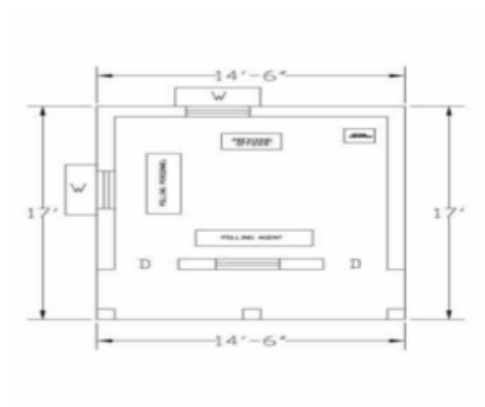

নির্বাচক নিবন্ধন আধিকারিকের স্বাক্ষর

Nazri Naksha

Google Map View

Polling Station Building Front View

Polling Station Front View

Cad View

Key MAP View

1 নাম : কুশদা মার্ভি স্বামীর নাম: লক্ষ্মণ মুর্মু বাড়ির নং : এন0070 বয়স : 35 লিঙ্গ : মহিলা	UQX2528628 ফটো উপলব্ধ	2 নাম : দিল্লী সরেন মায়ের নাম: লতিকা টুডু বাড়ির নং : এন0032 বয়স : 21 লিঙ্গ : মহিলা	UQX2630267 ফটো উপলব্ধ	3 নাম : মুনি সরেন মায়ের নাম: তালা টুডু বাড়ির নং : N0038 বয়স : 24 লিঙ্গ : মহিলা	UQX2324366 ফটো উপলব্ধ
4 নাম : তালামাই হেমব্রম স্বামীর নাম: নরেন টুডু বাড়ির নং : এন00 বয়স : 36 লিঙ্গ : মহিলা	UQX1015148 ফটো উপলব্ধ	5 নাম : দুলাল সরেন স্বামীর নাম: সুনিরাম হেমব্রম বাড়ির নং : এন0080 বয়স : 23 লিঙ্গ : মহিলা	UQX2630168 ফটো উপলব্ধ	6 নাম : হোপনমই বেসরা স্বামীর নাম: সুনীল টুডু বাড়ির নং : n0038 বয়স : 45 লিঙ্গ : মহিলা	UQX1100569 ফটো উপলব্ধ
7 নাম : বিকাশ কর্মকার পিতার নাম: তপন কর্মকার বাড়ির নং : এন0080 বয়স : 22 লিঙ্গ : পুরুষ	UQX2631612 ফটো উপলব্ধ	8 নাম : চুড়কী মুরমু স্বামীর নাম: কৃপা সরেন বাড়ির নং : n0025 বয়স : 71 লিঙ্গ : মহিলা	WB/06/040/324169 ফটো উপলব্ধ	9 নাম : মিনতী অধিকারী স্বামীর নাম: রামকৃষ্ণ অধিকারী বাড়ির নং : হু বয়স : 56 লিঙ্গ : মহিলা	UQX1461706 ফটো উপলব্ধ
10 নাম : সুজিতা কিঙ্ক স্বামীর নাম: সমাই সরেন বাড়ির নং : N0055 বয়স : 26 লিঙ্গ : মহিলা	UQX2324622 ফটো উপলব্ধ	11 নাম : সনতি মার্ভি স্বামীর নাম: পিরু মুর্মু বাড়ির নং : n0067 বয়স : 38 লিঙ্গ : মহিলা	UQX1584937 ফটো উপলব্ধ	12 নাম : লপসি কিঙ্ক স্বামীর নাম: নিমাই হাসদা বাড়ির নং : n0008 বয়স : 55 লিঙ্গ : মহিলা	JQG0570614 ফটো উপলব্ধ
13 নাম : সুজিতা বাস্কে পিতার নাম: ভাগমত বাস্কে বাড়ির নং : নং029 বয়স : 24 লিঙ্গ : মহিলা	UQX2324291 ফটো উপলব্ধ	14 নাম : সুজন কর্মকার পিতার নাম: দয়া কর্মকার বাড়ির নং : এন0025 বয়স : 21 লিঙ্গ : পুরুষ	UQX2644284 ফটো উপলব্ধ	15 নাম : পলাশ সরেন পিতার নাম: সূর্য্য সরেন বাড়ির নং : এন0032 বয়স : 21 লিঙ্গ : পুরুষ	UQX2631638 ফটো উপলব্ধ
16 নাম : মুনি মাজী স্বামীর নাম: শাওনা বাসকে বাড়ির নং : n0029 বয়স : 71 লিঙ্গ : মহিলা	WB/06/040/324090 ফটো উপলব্ধ	17 নাম : সুমিতা সরকার স্বামীর নাম: নকুল সরকার বাড়ির নং : এন0254 বয়স : 24 লিঙ্গ : মহিলা	UQX2389278 ফটো উপলব্ধ	18 নাম : শিবলাল হেমরম পিতার নাম: মুনসী হেমরম বাড়ির নং : n0080 বয়স : 54 লিঙ্গ : পুরুষ	JQG2155497 ফটো উপলব্ধ
19 নাম : ভাগমত বাস্কে পিতার নাম: শাওনা বাস্কে বাড়ির নং : n0029 বয়স : 51 লিঙ্গ : পুরুষ	JQG0570770 ফটো উপলব্ধ	20 নাম : বামনি টুডু স্বামীর নাম: রাম চন্দ্র হাঁসদা বাড়ির নং : এন0068 বয়স : 25 লিঙ্গ : মহিলা	UQX2141596 ফটো উপলব্ধ	21 নাম : নরেন টুডু পিতার নাম: নিতাই টুডু বাড়ির নং : n0028 বয়স : 39 লিঙ্গ : পুরুষ	JQG2803849 ফটো উপলব্ধ
22 নাম : গুজি মুরমু স্বামীর নাম: নলীন হেমরম বাড়ির নং : n0081 বয়স : 52 লিঙ্গ : মহিলা	WB/06/040/324221 ফটো উপলব্ধ	23 নাম : কণিকা সরকার স্বামীর নাম: রঘুনাথ বর্মণ বাড়ির নং : n0214 বয়স : 56 লিঙ্গ : মহিলা	KSL1967066 ফটো উপলব্ধ	24 নাম : লক্ষী টুডু স্বামীর নাম: ভাগমত বাস্কে বাড়ির নং : n0029 বয়স : 34 লিঙ্গ : মহিলা	UQX1100494 ফটো উপলব্ধ
25 নাম : সুদীপ বাস্কে পিতার নাম: ভাগমত বাস্কে বাড়ির নং : n0029 বয়স : 21 লিঙ্গ : পুরুষ	UQX2692242 ফটো উপলব্ধ	26 নাম : ভাদু হাঁসদা পিতার নাম: জয়নাল হাঁসদা বাড়ির নং : n0068 বয়স : 37 লিঙ্গ : পুরুষ	JQG2855088 ফটো উপলব্ধ	27 নাম : নিতি রানী সরকার স্বামীর নাম: সুকান্ত সরকার বাড়ির নং : বয়স : 33 লিঙ্গ : মহিলা	UQX1716638 ফটো উপলব্ধ
28 নাম : সোনা টুডু স্বামীর নাম: সুফল মুরমু বাড়ির নং : n0070 বয়স : 81 লিঙ্গ : মহিলা	WB/06/040/324140 ফটো উপলব্ধ	29 নাম : সাবিত্রী বেসরা পিতার নাম: হোপনা বেসরা বাড়ির নং : n0076 বয়স : 39 লিঙ্গ : মহিলা	UQX0484964 ফটো উপলব্ধ	30 নাম : চুড়কা সরেন পিতার নাম: লোটা সরেন বাড়ির নং : n0055 বয়স : 34 লিঙ্গ : পুরুষ	UQX1235050 ফটো উপলব্ধ