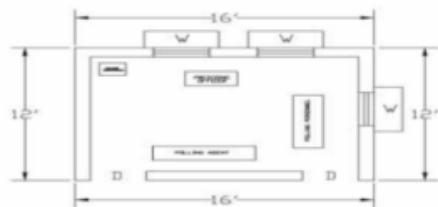

নির্বাচক নিবন্ধন আধিকারিকের স্বাক্ষর

Nazri Naksha

Google Map View

Polling Station Building Front View

Polling Station Front View

Cad View

Key MAP View

1 নাম : দিপালী হালদার পিতার নাম: সুবল হালদার বাড়ির নং : এন এইচ এন বয়স : 36 লিঙ্গ : মহিলা	UQX1398742 ফটো উপলব্ধ	2 নাম : মাজেদ আলি পিতার নাম: রুস্তম আলি বাড়ির নং : 0103 বয়স : 58 লিঙ্গ : পুরুষ	JQG1646462 ফটো উপলব্ধ	3 নাম : মানুয়ারা বেগম স্বামীর নাম: মাসিদুর রহমান বাড়ির নং : n0229 বয়স : 40 লিঙ্গ : মহিলা	JQG1219195 ফটো উপলব্ধ
4 নাম : ইমানুর রহমান পিতার নাম: মাসিদুর রহমান বাড়ির নং : 11 বয়স : 21 লিঙ্গ : পুরুষ	UQX2727857 ফটো উপলব্ধ	5 নাম : আয়েশা খাতুন পিতার নাম: মাসিদুর রহমান বাড়ির নং : 11 বয়স : 20 লিঙ্গ : মহিলা	UQX2727790 ফটো উপলব্ধ	6 নাম : মিজির সরকার পিতার নাম: মাসিদুর রহমান বাড়ির নং : n0229 বয়স : 40 লিঙ্গ : পুরুষ	JQG2315919 ফটো উপলব্ধ
7 নাম : মোমিতা সরকার স্বামীর নাম: মিজির সরকার বাড়ির নং : n0061 বয়স : 36 লিঙ্গ : মহিলা	JQG2831162 ফটো উপলব্ধ	8 নাম : পূর্ণিমা পাল পিতার নাম: কলা চাঁদ পাল বাড়ির নং : এন0331 বয়স : 21 লিঙ্গ : মহিলা	UQX2583201 ফটো উপলব্ধ	9 নাম : উষা ভকত স্বামীর নাম: জীতেন ভকত বাড়ির নং : হু বয়স : 51 লিঙ্গ : মহিলা	UQX1394683 ফটো উপলব্ধ
10 নাম : ববিতা হালদার স্বামীর নাম: অশোক হালদার বাড়ির নং : এন0000 বয়স : 34 লিঙ্গ : মহিলা	UQX1398734 ফটো উপলব্ধ	Q 11 নাম : সুমন পাল পিতার নাম: জীবন পাল বাড়ির নং : বয়স : 35 লিঙ্গ : পুরুষ	UQX1398627 ফটো উপলব্ধ	12 নাম : কালা মুন গণ্ড পিতার নাম: বিশ্ব নাথ পাল বাড়ির নং : n0229 বয়স : 40 লিঙ্গ : পুরুষ	JQG2315968 ফটো উপলব্ধ
13 নাম : শান্তনা হালদার স্বামীর নাম: সমিরন হালদার বাড়ির নং : হু বয়স : 35 লিঙ্গ : মহিলা	UQX1394659 ফটো উপলব্ধ	14 নাম : ছায়া দাস (মাঝি) স্বামীর নাম: নিখিল কুমার মাঝি বাড়ির নং : n0166 বয়স : 54 লিঙ্গ : মহিলা	WB/06/040/006443 ফটো উপলব্ধ	15 নাম : নিখিল কুমার (মাঝি) পিতার নাম: মাংরা মাঝি বাড়ির নং : n0166 বয়স : 66 লিঙ্গ : পুরুষ	WB/06/040/006442 ফটো উপলব্ধ
16 নাম : উজ্জল উপাধ্যায় পিতার নাম: কান্তি উপাধ্যায় বাড়ির নং : n0155 বয়স : 58 লিঙ্গ : পুরুষ	UQX2178861 ফটো উপলব্ধ	17 নাম : সুমন ঝা উপাধ্যায় স্বামীর নাম: তারক নাথ উপাধ্যায় বাড়ির নং : এন এইচ এন বয়স : 29 লিঙ্গ : মহিলা	UQX2101541 ফটো উপলব্ধ	18 নাম : লিপিকা উপাধ্যায় স্বামীর নাম: উজ্জল উপাধ্যায় বাড়ির নং : n0155 বয়স : 53 লিঙ্গ : মহিলা	WB/06/040/006140 ফটো উপলব্ধ
19 নাম : তারক নাথ উপাধ্যায় পিতার নাম: উজ্জল উপাধ্যায় বাড়ির নং : n0155 বয়স : 36 লিঙ্গ : পুরুষ	UQX0985515 ফটো উপলব্ধ	20 নাম : পঙ্কজ উপাধ্যায় পিতার নাম: উজ্জল উপাধ্যায় বাড়ির নং : n0155 বয়স : 34 লিঙ্গ : পুরুষ	UQX1197490 ফটো উপলব্ধ	21 নাম : বন্দনা কুন্ডু স্বামীর নাম: রিপন কুন্ডু বাড়ির নং : এন0056 বয়স : 40 লিঙ্গ : মহিলা	JQG2448363 ফটো উপলব্ধ
22 নাম : দুর্গা কর স্বামীর নাম: অম্বিকা কর বাড়ির নং : n0078 বয়স : 42 লিঙ্গ : মহিলা	JQG2002301 ফটো উপলব্ধ	23 নাম : প্রিয়ো রঞ্জন কর পিতার নাম: কালীরঞ্জন কর বাড়ির নং : n0078 বয়স : 46 লিঙ্গ : পুরুষ	JQG1599109 ফটো উপলব্ধ	Q 24 নাম : জয়ন্তী দাস পিতার নাম: দয়াল দাস বাড়ির নং : N0078 বয়স : 29 লিঙ্গ : মহিলা	UQX1837947 ফটো উপলব্ধ
25 নাম : কর সঞ্জিত পিতার নাম: কালীরঞ্জন কর বাড়ির নং : n0078 বয়স : 49 লিঙ্গ : পুরুষ	UQX2176725 ফটো উপলব্ধ	26 নাম : সুমিতা দাস কর স্বামীর নাম: সঞ্জিত কর বাড়ির নং : n0078 বয়স : 46 লিঙ্গ : মহিলা	UQX1043512 ফটো উপলব্ধ	27 নাম : অম্বিকা কর পিতার নাম: কালীরঞ্জন কর বাড়ির নং : n0078 বয়স : 52 লিঙ্গ : পুরুষ	UQX2176717 ফটো উপলব্ধ
28 নাম : দিতি কর পিতার নাম: অম্বিকা কর বাড়ির নং : আলাল বয়স : 20 লিঙ্গ : মহিলা	UQX2735389 ফটো উপলব্ধ	29 নাম : শোভা কর্মকার পিতার নাম: মধুসূদন কর্মকার বাড়ির নং : n0125 বয়স : 55 লিঙ্গ : মহিলা	UQX2182129 ফটো উপলব্ধ	30 নাম : মধুসূদন কর্মকার পিতার নাম: জগদীশ কর্মকার বাড়ির নং : n0125 বয়স : 66 লিঙ্গ : পুরুষ	JQG2002319 ফটো উপলব্ধ