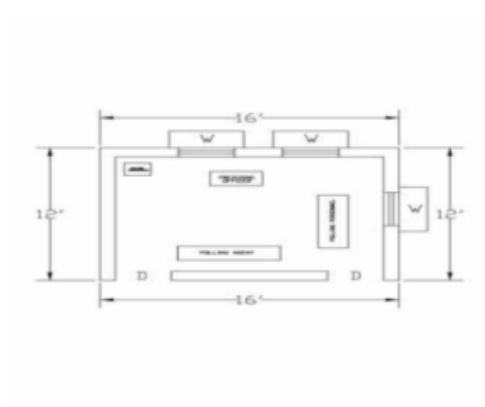

নির্বাচক নিবন্ধন আধিকারিকের স্বাক্ষর

Nazri Naksha

Google Map View

Polling Station Building Front View

Polling Station Front View

Cad View

Key MAP View

1 নাম : দিপঙ্কর কুণ্ডু পিতার নাম: দিলীপ কুণ্ডু বাড়ির নং : N.H.N বয়স : 43 লিঙ্গ : পুরুষ	SKQ1576446 ফটো উপলব্ধ	2 নাম : মঃ সেলিম মিঞা পিতার নাম: মঃ ইসহাক মিঞা বাড়ির নং : n0024 বয়স : 45 লিঙ্গ : পুরুষ	JQG1631506 ফটো উপলব্ধ	3 নাম : মুস্তারিন খাতুন স্বামীর নাম: করিম মামুদ বাড়ির নং : n0445 বয়স : 41 লিঙ্গ : মহিলা	JQG2637783 ফটো উপলব্ধ
4 নাম : সাবেরা খাতুন পিতার নাম: মঃ ইসহাক মিঞা বাড়ির নং : n0024 বয়স : 70 লিঙ্গ : মহিলা	UQX2212207 ফটো উপলব্ধ	5 নাম : আসমা রহমান স্বামীর নাম: মসিহর রহমান বাড়ির নং : n0076 বয়স : 61 লিঙ্গ : মহিলা	JQG2874014 ফটো উপলব্ধ	6 নাম : কম্পনা সাহা স্বামীর নাম: টকি সাহা বাড়ির নং : n0403 বয়স : 26 লিঙ্গ : মহিলা	UQX2009884 ফটো উপলব্ধ
7 নাম : রুবিনা খাতুন পিতার নাম: মোহাম্মদ বারুচা বাড়ির নং : n0085 বয়স : 23 লিঙ্গ : মহিলা	UQX2158160 ফটো উপলব্ধ	8 নাম : রৌশন জারেকা পিতার নাম: আক্রাম হোসেন বাড়ির নং : 322 বয়স : 36 লিঙ্গ : মহিলা	UQX1053602 ফটো উপলব্ধ	9 নাম : ফারুক শেখ মায়ের নাম: কোরেসা বেগম বাড়ির নং : n0088 বয়স : 30 লিঙ্গ : পুরুষ	UQX1450717 ফটো উপলব্ধ
10 নাম : গায়ত্রী দাস স্বামীর নাম: হরিপদ দাস বাড়ির নং : n0034 বয়স : 56 লিঙ্গ : মহিলা	WB/06/040/318887 ফটো উপলব্ধ	11 নাম : মঞ্জিলা খাতুন স্বামীর নাম: সিরাজ মিঞা বাড়ির নং : n0024 বয়স : 43 লিঙ্গ : মহিলা	JQG2152841 ফটো উপলব্ধ	12 নাম : আরজুন বিক্রম স্বামীর নাম: মহম্মদ আলি বাড়ির নং : n0088 বয়স : 30 লিঙ্গ : মহিলা	UQX1717438 ফটো উপলব্ধ
13 নাম : মহঃ বাকুল চন্দ্র পিতার নাম: সুভূজা বাড়ির নং : n0085 বয়স : 49 লিঙ্গ : পুরুষ	UQX1101732 ফটো উপলব্ধ	14 নাম : মমতাজআরা বেগম স্বামীর নাম: মোহঃ হবিবুর রহমান বাড়ির নং : n0112 বয়স : 49 লিঙ্গ : মহিলা	JQG1548411 ফটো উপলব্ধ	15 নাম : হরিপদ দাস পিতার নাম: নবীন চন্দ্র দাস বাড়ির নং : n0034 বয়স : 63 লিঙ্গ : পুরুষ	UQX1450840 ফটো উপলব্ধ
16 নাম : সুদীপ্তা দাস পিতার নাম: হরিপদ দাস বাড়ির নং : n0034 বয়স : 33 লিঙ্গ : মহিলা	UQX1450873 ফটো উপলব্ধ	17 নাম : বাবলু মোহাম্মদ পিতার নাম: সালাউদ্দিন বাড়ির নং : n0087 বয়স : 38 লিঙ্গ : পুরুষ	UQX1101757 ফটো উপলব্ধ	18 নাম : সিরাজ মিঞা পিতার নাম: মঃ ইসহাক, মিঞা বাড়ির নং : n0024 বয়স : 50 লিঙ্গ : পুরুষ	UQX2211746 ফটো উপলব্ধ
19 নাম : নাজেমা বিবি স্বামীর নাম: মহঃবাবলা বাড়ির নং : n0086 বয়স : 42 লিঙ্গ : মহিলা	UQX1101740 ফটো উপলব্ধ	20 নাম : টকি সাহা পিতার নাম: বিফল সাহা বাড়ির নং : n0403 বয়স : 31 লিঙ্গ : পুরুষ	UQX1447432 ফটো উপলব্ধ	21 নাম : কফা কুন্ডু সাহা স্বামীর নাম: নানিক সাহা বাড়ির নং : n0868 বয়স : 31 লিঙ্গ : মহিলা	UQX1450865 ফটো উপলব্ধ
22 নাম : নিলীমা মণ্ডল স্বামীর নাম: প্রভাত চন্দ্র মণ্ডল বাড়ির নং : নতুন বয়স : 49 লিঙ্গ : মহিলা	JQG1233550 ফটো উপলব্ধ	23 নাম : পারভিন খাতুন স্বামীর নাম: বাবলু মোহাম্মদ বাড়ির নং : N0087 বয়স : 28 লিঙ্গ : মহিলা	UQX2010072 ফটো উপলব্ধ	24 নাম : আজাদ শেখ পিতার নাম: ফারুক শেখ বাড়ির নং : এন এইচ এন বয়স : 25 লিঙ্গ : পুরুষ	UQX2158178 ফটো উপলব্ধ
25 নাম : কোরেসা বেগম স্বামীর নাম: সুভূজা বাড়ির নং : n0088 বয়স : 30 লিঙ্গ : মহিলা	UQX1101765 ফটো উপলব্ধ	26 নাম : সেখ ইমরান আলি পিতার নাম: সেখ মোবারক আলি বাড়ির নং : n0426 বয়স : 38 লিঙ্গ : পুরুষ	FXV3000114 ফটো উপলব্ধ	27 নাম : নাসিম আহমাদ পিতার নাম: মফিজুদ্দিন আহমাদ বাড়ির নং : n0434 বয়স : 28 লিঙ্গ : পুরুষ	UQX1946003 ফটো উপলব্ধ
28 নাম : নাদিম আহমাদ পিতার নাম: মফিজুদ্দিন আহমাদ বাড়ির নং : N0434 বয়স : 26 লিঙ্গ : পুরুষ	UQX2010031 ফটো উপলব্ধ	29 নাম : রোজিনা খাতুন পিতার নাম: তফেজুল হোসেন বাড়ির নং : n0091 বয়স : 31 লিঙ্গ : মহিলা	UQX1717404 ফটো উপলব্ধ	30 নাম : রফিকুল ইসলাম পিতার নাম: সাবুর মহাম্মদ বাড়ির নং : n0091 বয়স : 54 লিঙ্গ : পুরুষ	UQX2205995 ফটো উপলব্ধ