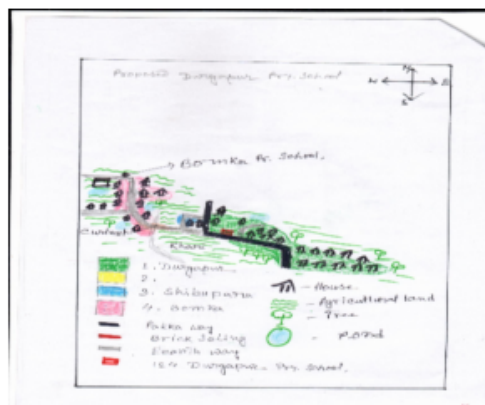

Nazri Naksha