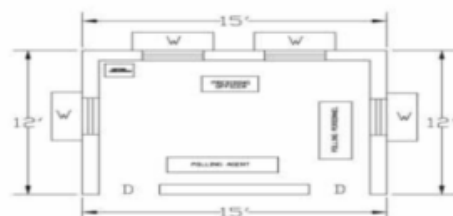

নির্বাচক নিবন্ধন আধিকারিকের স্বাক্ষর

Nazri Naksha

Google Map View

Polling Station Building Front View

Polling Station Front View

Cad View

Key MAP View

1	UQX1998855	নাম : আরতি হাঁসদা স্বামীর নাম: রাম মূর্মু বাড়ির নং : N0058 বয়স : 32 লিঙ্গ : মহিলা	ফটো উপলব্ধ	2	UQX2712586	নাম : রহমতুল্লা রহমান পিতার নাম: তাপসেরল্ল রহমান বাড়ির নং : এন0013 বয়স : 20 লিঙ্গ : পুরুষ	ফটো উপলব্ধ	3	JQG1634039	নাম : নেপাল মুদি পিতার নাম: সহবিয়া মুদি বাড়ির নং : n0098 বয়স : 48 লিঙ্গ : পুরুষ	ফটো উপলব্ধ
4	UQX1001692	নাম : নিত্য মুদি স্বামীর নাম: নেপাল মুদি বাড়ির নং : n0098 বয়স : 38 লিঙ্গ : মহিলা	ফটো উপলব্ধ	5	JQG2637916	নাম : শুসীলা কিস্কু স্বামীর নাম: বাড়কা মূর্মু বাড়ির নং : n0058 বয়স : 40 লিঙ্গ : মহিলা	ফটো উপলব্ধ	6	UQX1587146	নাম : রাম মূর্মু পিতার নাম: রতন মূর্মু বাড়ির নং : n0058 বয়স : 35 লিঙ্গ : পুরুষ	ফটো উপলব্ধ
7	JQG1556455	নাম : বাড়কা মূর্মু পিতার নাম: মঙ্গল মূর্মু বাড়ির নং : n0058 বয়স : 50 লিঙ্গ : পুরুষ	ফটো উপলব্ধ	8	WB/06/040/321017	নাম : বুধন কিস্কু পিতার নাম: রাম কিস্কু বাড়ির নং : n0054 বয়স : 63 লিঙ্গ : পুরুষ	ফটো উপলব্ধ	9	JQG0567305	নাম : ফুলমনি মুরমু স্বামীর নাম: বুধন কিস্কু বাড়ির নং : n0054 বয়স : 57 লিঙ্গ : মহিলা	ফটো উপলব্ধ
10	WB/06/040/321016	নাম : গুমরী কিস্কু স্বামীর নাম: রাম কিস্কু বাড়ির নং : n0059 বয়স : 56 লিঙ্গ : মহিলা	ফটো উপলব্ধ	11	UQX2549004	নাম : সুকচাঁদ মূর্মু পিতার নাম: বারকা মূর্মু বাড়ির নং : এন0052 বয়স : 23 লিঙ্গ : পুরুষ	ফটো উপলব্ধ	12	RBT1223924	নাম : কৃষ্টিনা মূর্মু স্বামীর নাম: সুজিত হেমব্রম বাড়ির নং : এন0052 বয়স : 28 লিঙ্গ : মহিলা	ফটো উপলব্ধ
13	UQX1587245	নাম : স্বপন কিস্কু পিতার নাম: মন্ডল কিস্কু বাড়ির নং : n0401 বয়স : 33 লিঙ্গ : পুরুষ	ফটো উপলব্ধ	14	WB/06/040/321019	নাম : সুফল কিস্কু পিতার নাম: রাম কিস্কু বাড়ির নং : n0052 বয়স : 66 লিঙ্গ : পুরুষ	ফটো উপলব্ধ	15	WB/06/040/321020	নাম : শান্তি হাসদা স্বামীর নাম: সুফল কিস্কু বাড়ির নং : n0052 বয়স : 59 লিঙ্গ : মহিলা	ফটো উপলব্ধ
16	YTU1495241	নাম : সুমিতা টুডু পিতার নাম: সোমাই টুডু বাড়ির নং : N0401 বয়স : 31 লিঙ্গ : মহিলা	ফটো উপলব্ধ	17	UQX2415065	নাম : বিজয় কিস্কু পিতার নাম: গায়ান কিস্কু বাড়ির নং : N0365 বয়স : 25 লিঙ্গ : পুরুষ	ফটো উপলব্ধ	18	UQX1984335	নাম : মানিক কিস্কু পিতার নাম: সুফল কিস্কু বাড়ির নং : N0052 বয়স : 28 লিঙ্গ : পুরুষ	ফটো উপলব্ধ
19	UQX1451517	নাম : নমিতা কোড়া পিতার নাম: শহিন্দর কোড়া বাড়ির নং : n0077 বয়স : 31 লিঙ্গ : মহিলা	ফটো উপলব্ধ	20	WB/06/040/321585	নাম : গোপাল কোড়া পিতার নাম: সহরিয়া কোড়া বাড়ির নং : n0071 বয়স : 50 লিঙ্গ : পুরুষ	ফটো উপলব্ধ	21	JQG1631563	নাম : শহিন্দর কোড়া পিতার নাম: মঙ্গল কোড়া বাড়ির নং : n0077 বয়স : 62 লিঙ্গ : পুরুষ	ফটো উপলব্ধ
22	JQG2737237	নাম : অজসরী কোড়া স্বামীর নাম: শহিন্দর কোড়া বাড়ির নং : n0077 বয়স : 58 লিঙ্গ : মহিলা	ফটো উপলব্ধ	23	YTU0742056	নাম : তিলমনি মুদি কোড়া স্বামীর নাম: গোপাল কোড়া বাড়ির নং : এন0000 বয়স : 37 লিঙ্গ : মহিলা	ফটো উপলব্ধ	24	UQX1787217	নাম : মিনা কুমারী মুদি স্বামীর নাম: মিঠুন কোরা বাড়ির নং : এন0076 বয়স : 29 লিঙ্গ : মহিলা	ফটো উপলব্ধ
25	UQX2525376	নাম : মিঠুন কোড়া পিতার নাম: মহিন্দ কোড়া বাড়ির নং : এন0076 বয়স : 33 লিঙ্গ : পুরুষ	ফটো উপলব্ধ	26	UQX2559011	নাম : নাগ কোরা পিতার নাম: মহিন্দর কোরা বাড়ির নং : এন0076 বয়স : 35 লিঙ্গ : পুরুষ	ফটো উপলব্ধ	27	WB/06/040/321022	নাম : বাসন্তী ঘোষ স্বামীর নাম: নারায়ন ঘোষ বাড়ির নং : n0028 বয়স : 69 লিঙ্গ : মহিলা	ফটো উপলব্ধ
28	WB/06/040/321025	নাম : অঞ্জলী ঘোষ স্বামীর নাম: বিমল ঘোষ বাড়ির নং : n0028 বয়স : 66 লিঙ্গ : মহিলা	ফটো উপলব্ধ	29	WB/06/040/321026	নাম : গৌরী ঘোষ স্বামীর নাম: বিমল ঘোষ বাড়ির নং : n0028 বয়স : 59 লিঙ্গ : মহিলা	ফটো উপলব্ধ	30	JQG2803641	নাম : মিঠু ঘোষ স্বামীর নাম: গৌরী ঘোষ বাড়ির নং : n0028 বয়স : 37 লিঙ্গ : পুরুষ	ফটো উপলব্ধ