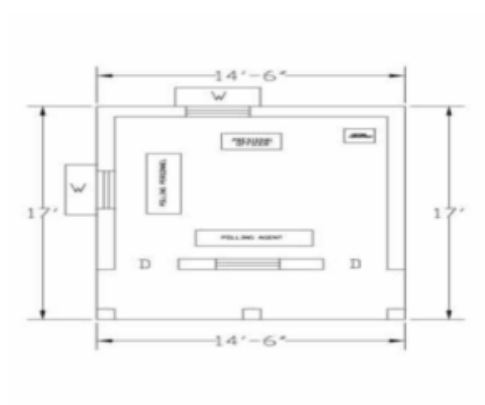

নির্বাচক নিবন্ধন আধিকারিকের স্বাক্ষর

Nazri Naksha

Google Map View

Polling Station Building Front View

Polling Station Front View

Cad View

Key MAP View

1 নাম : তুলোন সিংহ সাহা স্বামীর নাম: রাজু সাহা বাড়ির নং : n0219 বয়স : 31 লিঙ্গ : মহিলা	UQX1452382 ফটো উপলব্ধ	2 নাম : গীতা অধিকারী মায়ের নাম: সুরবালা বিশ্বাস বাড়ির নং : n0088 বয়স : 38 লিঙ্গ : মহিলা	UQX1328921 ফটো উপলব্ধ	3 নাম : মান্নি সরকার কর্মকার স্বামীর নাম: অমল কুমার কর্মকার বাড়ির নং : এন0360 বয়স : 25 লিঙ্গ : মহিলা	UQX2139046 ফটো উপলব্ধ
Q 4 নাম : অমল কুমার কর্মকার পিতার নাম: বিনু পদ্ম কর্মকার বাড়ির নং : বয়স : 35 লিঙ্গ : পুরুষ	UQX1455856 ফটো উপলব্ধ	5 নাম : পবিত্রা কীর্তনীয়া সরকার স্বামীর নাম: সুরেশ সরকার বাড়ির নং : n0069 বয়স : 48 লিঙ্গ : মহিলা	JQG2139913 ফটো উপলব্ধ	6 নাম : কমলা কীর্তনীয়া স্বামীর নাম: মোহন কীর্তনীয়া বাড়ির নং : n0031 বয়স : 59 লিঙ্গ : মহিলা	JQG0517383 ফটো উপলব্ধ
7 নাম : নব কীর্তনীয়া পিতার নাম: মোহন কীর্তনীয়া বাড়ির নং : n0031 বয়স : 42 লিঙ্গ : পুরুষ	JQG2298842 ফটো উপলব্ধ	8 নাম : সুরজিত কীর্তনীয়া পিতার নাম: সুরেশ কীর্তনীয়া বাড়ির নং : N0101 বয়স : 27 লিঙ্গ : পুরুষ	UQX2058626 ফটো উপলব্ধ	9 নাম : প্রসেনজিৎ ঘোষ পিতার নাম: বিশ্বনাথ ঘোষ বাড়ির নং : n0066 বয়স : 37 লিঙ্গ : পুরুষ	UQX1588052 ফটো উপলব্ধ
10 নাম : অর্চনা ঘোষ স্বামীর নাম: বিশ্বনাথ ঘোষ বাড়ির নং : n0066 বয়স : 51 লিঙ্গ : মহিলা	JQG0517516 ফটো উপলব্ধ	11 নাম : বিশ্বনাথ ঘোষ পিতার নাম: কালু ঘোষ বাড়ির নং : n0066 বয়স : 53 লিঙ্গ : পুরুষ	JQG0517508 ফটো উপলব্ধ	12 নাম : রিয়া ঘোষ স্বামীর নাম: তাপস ঘোষ বাড়ির নং : এন0278 বয়স : 25 লিঙ্গ : মহিলা	UQX2559615 ফটো উপলব্ধ
13 নাম : তাপস ঘোষ পিতার নাম: বিশ্বনাথ ঘোষ বাড়ির নং : n0278 বয়স : 27 লিঙ্গ : পুরুষ	UQX1719020 ফটো উপলব্ধ	14 নাম : অজয় ঘোষ পিতার নাম: মদন ঘোষ বাড়ির নং : n0272 বয়স : 35 লিঙ্গ : পুরুষ	UQX1718980 ফটো উপলব্ধ	15 নাম : চন্দনা ঘোষ স্বামীর নাম: প্রসেনজিৎ ঘোষ বাড়ির নং : N0066 বয়স : 26 লিঙ্গ : মহিলা	UQX2058600 ফটো উপলব্ধ
16 নাম : তরুনকান্তি চৌধুরী পিতার নাম: তপনকান্তি চৌধুরী বাড়ির নং : n0053 বয়স : 38 লিঙ্গ : পুরুষ	UQX1104496 ফটো উপলব্ধ	17 নাম : তপনকান্তি চৌধুরী পিতার নাম: গৌরীকান্ত চৌধুরী বাড়ির নং : n0053 বয়স : 55 লিঙ্গ : পুরুষ	JQG0517722 ফটো উপলব্ধ	18 নাম : রাসবিহারী চৌধুরী পিতার নাম: তপন কান্তি চৌধুরী বাড়ির নং : n0053 বয়স : 29 লিঙ্গ : পুরুষ	UQX1828391 ফটো উপলব্ধ
Q 19 নাম : বাচ্চু দাস পিতার নাম: নৃপতি দাস বাড়ির নং : বয়স : 29 লিঙ্গ : পুরুষ	UQX1947415 ফটো উপলব্ধ	20 নাম : নমিতা দাস পিতার নাম: সন্তোষ দাস বাড়ির নং : n0055 বয়স : 35 লিঙ্গ : মহিলা	UQX1328996 ফটো উপলব্ধ	21 নাম : সম্পা রাণধী স্বামীর নাম: জানন্দ চন্দ দাস বাড়ির নং : n0060 বয়স : 33 লিঙ্গ : মহিলা	UQX1828557 ফটো উপলব্ধ
22 নাম : অনন্দ চন্দ্র দাস পিতার নাম: বিশ্বনাথ দাস বাড়ির নং : n0060 বয়স : 33 লিঙ্গ : পুরুষ	UQX1237536 ফটো উপলব্ধ	23 নাম : প্রভাবতী দাস স্বামীর নাম: বিশ্বনাথ দাস বাড়ির নং : n0012 বয়স : 52 লিঙ্গ : মহিলা	JQG1200831 ফটো উপলব্ধ	24 নাম : বনিতা দাস স্বামীর নাম: দিলীপ দাস বাড়ির নং : n0060 বয়স : 33 লিঙ্গ : মহিলা	UQX1719053 ফটো উপলব্ধ
25 নাম : সাধনা দাস স্বামীর নাম: নিখিল দাস বাড়ির নং : n0077 বয়স : 40 লিঙ্গ : মহিলা	JQG2632669 ফটো উপলব্ধ	26 নাম : ফুলো দাস স্বামীর নাম: তারাপদ দাস বাড়ির নং : n0273 বয়স : 51 লিঙ্গ : মহিলা	UQX1719012 ফটো উপলব্ধ	27 নাম : প্রভাতী দাস স্বামীর নাম: অসীত দাস বাড়ির নং : n0073 বয়স : 42 লিঙ্গ : মহিলা	JQG2801082 ফটো উপলব্ধ
28 নাম : তপন দাস পিতার নাম: অসীত দাস বাড়ির নং : n0073 বয়স : 31 লিঙ্গ : পুরুষ	UQX1587948 ফটো উপলব্ধ	29 নাম : দিলীপ দাস পিতার নাম: বিশ্বনাথ দাস বাড়ির নং : n0060 বয়স : 38 লিঙ্গ : পুরুষ	UQX1104603 ফটো উপলব্ধ	30 নাম : প্রবির দাস পিতার নাম: পরিমল দাস বাড়ির নং : n0146 বয়স : 27 লিঙ্গ : পুরুষ	UQX2058659 ফটো উপলব্ধ