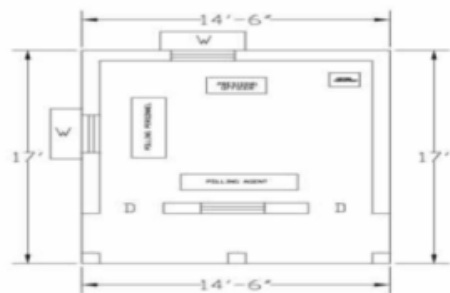

নির্বাচক নিবন্ধন আধিকারিকের স্বাক্ষর

Nazri Naksha

Google Map View

Polling Station Building Front View

Polling Station Front View

Cad View

Key MAP View

বিধানসভা নির্বাচনক্ষেত্রের নং, নাম : 44-গাজোল
ভাগ নং, নাম : 1-হরিদাস, পশ্চিম পাড়া