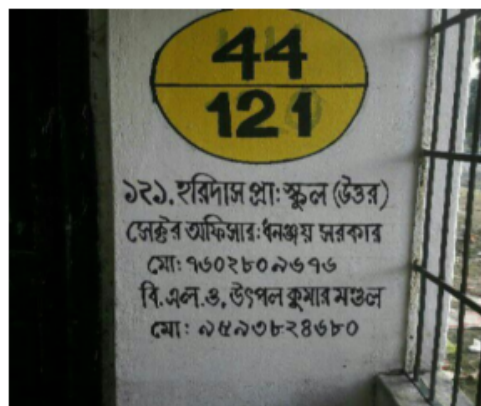

নির্বাচক তালিকা 2026 S25 পশ্চিমবঙ্গ

বিধানসভা নির্বাচনক্ষেত্রের নং, নাম ও সংরক্ষণের স্থিতি : 44 - গাজোল (তপশীলি জাতি)		অংশ নং : 136			
বিধানসভা নির্বাচনক্ষেত্রটি যে লোকসভা নির্বাচনক্ষেত্রের / ক্ষেত্রসমূহের অন্তর্ভুক্ত তার নং, নাম ও সংরক্ষণ স্থিতি : 7 - মালদহ উত্তর (সাধারণ)					
1. সংশোধনের পূর্ণ বিবরণ					
সংশোধনের বৎসর :	2026	নির্বাচক তালিকার পরিচিতি :			
ভিত্তি তারিখ :	01-01-2026	বিশেষ নিবিড় সংশোধন ২০২৬ এর চূড়ান্ত ভোটার তালিকার সহিত 06-04-2026 তারিখ অবধি সংশোধিত নির্বাচক তালিকা			
সংশোধনের প্রকৃতি :	ধারাবাহিক সংশোধন 2026				
প্রকাশনার তারিখ :	06-04-2026				
2. অংশ ও নির্বাচনী এলাকার পূর্ণ বিবরণ :					
অংশের ভাগ নং ও নাম :					
1-হরিদাস, পশ্চিম পাড়া					
2-স্কুল পাড়া					
3-ডাঙ্গা পাড়া					
4-খরকাদিঘী					
	প্রধান শহর/গ্রাম	: হরিদাস			
	ওয়ার্ড	:			
	থানা	: গাজোল			
	গ্রাম পঞ্চায়েত	: গাজোল - 1			
	ব্লক	: গাজোল			
	মহকুমা	: মালদহ সদর			
	জেলা	: মালদহ			
	পিন	: 732124			
3. ভোট গ্রহন কেন্দ্রের পূর্ণ বিবরণ :					
ভোট গ্রহন কেন্দ্রের নং, নাম :	ভোট গ্রহন কেন্দ্রের শ্রেণী :		গ্রামীণ		
136 - হরিদাস প্রাইমারী স্কুল	এই অংশে সহায়ক ভোটগ্রহন কেন্দ্রের সংখ্যা		0		
ভোট গ্রহন কেন্দ্রের ঠিকানা :	:				
হরিদাস প্রাইমারী স্কুল, রুম নং.-2, হরিদাস					
4. নির্বাচকের সংখ্যা :					
প্রথম ক্রমিক নং	শেষ ক্রমিক নং	মোট সংখ্যা			
		পুরুষ	মহিলা	তৃতীয় লিঙ্গ	মোট
1	1041	475	490	0	965

নির্বাচক নিবন্ধন আধিকারিকের স্বাক্ষর

Nazri Naksha

Google Map View

Polling Station Building Front View

Polling Station Front View

Cad View

Key MAP View

বিধানসভা নির্বাচনক্ষেত্রের নং, নাম : 44-গাজোল
ভাগ নং, নাম : 1-হরিদাস, পশ্চিম পাড়া