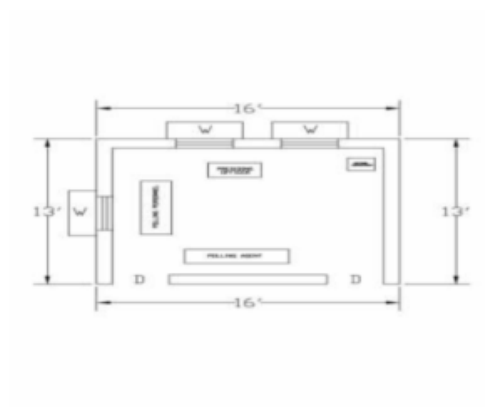

নির্বাচক নিবন্ধন আধিকারিকের স্বাক্ষর

Nazri Naksha

Google Map View

Polling Station Building Front View

Polling Station Front View

Cad View

Key MAP View

বিধানসভা নির্বাচনকেন্দ্রের নং, নাম : 44-গাজোল
ভাগ নং, নাম : 1-আকন্দা,