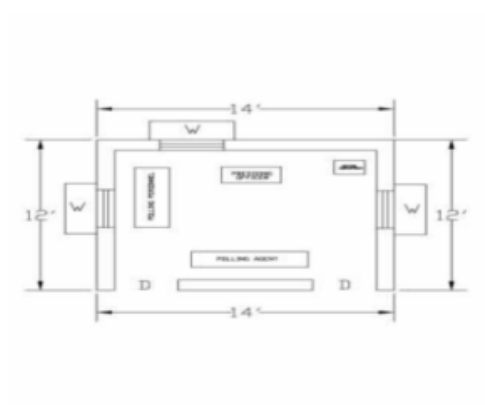

নির্বাচক নিবন্ধন আধিকারিকের স্বাক্ষর

Nazri Naksha

Google Map View

Polling Station Building Front View

Polling Station Front View

Cad View

Key MAP View

বিধানসভা নির্বাচনকেন্দ্রের নং, নাম : 44-গাজোল  
ভাগ নং, নাম : 1-কৃষ্ণপল্লী