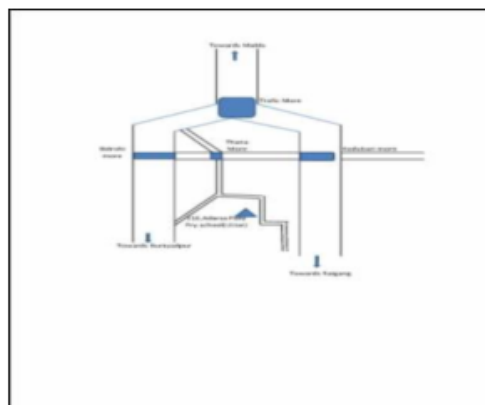

নির্বাচক নিবন্ধন আধিকারিকের স্বাক্ষর

Nazri Naksha

Google Map View

Polling Station Building Front View

Polling Station Front View

Cad View

Key MAP View

বিধানসভা নির্বাচনকেন্দ্রের নং, নাম : 44-গাজোল  
ভাগ নং, নাম : 1-কৃষ্ণপল্লী